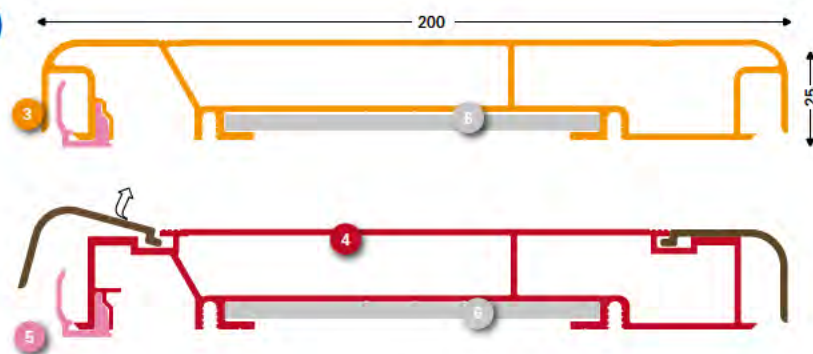

203 SL (softline)

3 130680 (130682*)
LightBox 203 SL brute
LightBox 203 SL mill
LightBox 203 SL roh

4 130685 (130687*)
LightBox 203/2 SL brute
LightBox 203/2 SL mill
LightBox 203/2 SL roh

173/203 SL (softline)

5 130410
Achterwand klem 173/203 SL brute
Backpanel clamp 173/203 SL mill
Rückwand klemm 173/203 SL roh

4 130270 (130272*)
Klemlijst 171/201/173/203 SL brute
Retainer 171/201/173/203 SL mill
Klemmleiste 171/201/173/203 SL roh

3 130300
Hoekverbinderprofiel 78x78x5 brute
Cornerconnector prof. 78x78x5 mill
Eckverbinderprofil 78x78x5 roh

130310
Hoekverbinderprofiel 60x60x5 brute
Cornerconnector prof. 60x60x5 mill
Eckverbinderprofil 60x60x5 roh