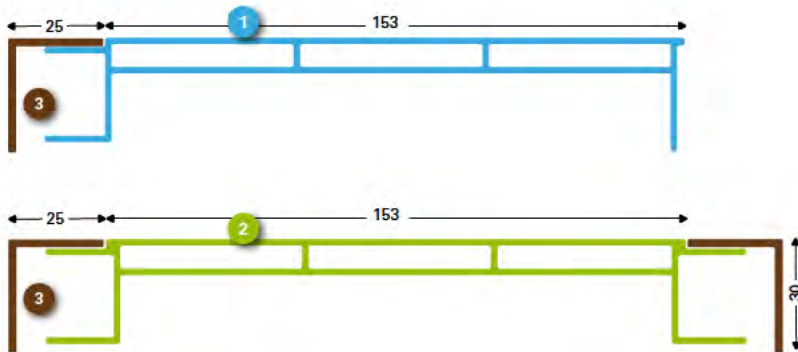

180 ST (standard)

1 **130361 (130362*)**
LightBox 180/1 ST brute
LightBox 180/1 ST mill
LightBox 180/1 ST roh

2 **130364 (130366*)**
LightBox 180/2 ST brute
LightBox 180/2 ST mill
LightBox 180/2 ST roh

3 **130368 (130369*)**
Klemlijst 180 ST brute
Retainer 180 ST mill
Klemmleiste 180 ST roh