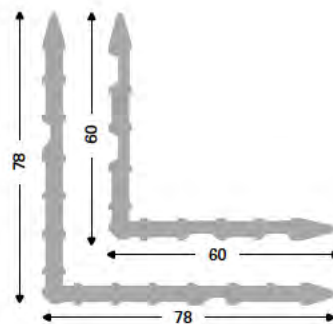

1. 9 **130300**
   Hoekverbinderprofiel 78x78x5 brute
   Cornerconnector prof. 78x78x5 mill
   Eckverbinderprofiel 78x78x5 roh
2. **130310**
   Hoekverbinderprofiel 60x60x5 brute
   Cornerconnector prof. 60x60x5 mill
   Eckverbinderprofiel 60x60x5 roh