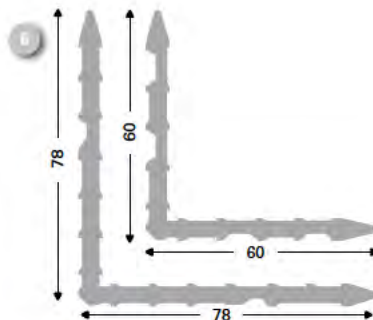

140/180 LX (luxe)

- **6 130300**
  Hoekverbinderprofiel 78x78x5 brute
  Cornerconnector prof. 78x78x5 mill
  Eckverbinderprofil 78x78x5 roh
- **130310**
  Hoekverbinderprofiel 60x60x5 brute
  Cornerconnector prof. 60x60x5 mill
  Eckverbinderprofil 60x60x5 roh