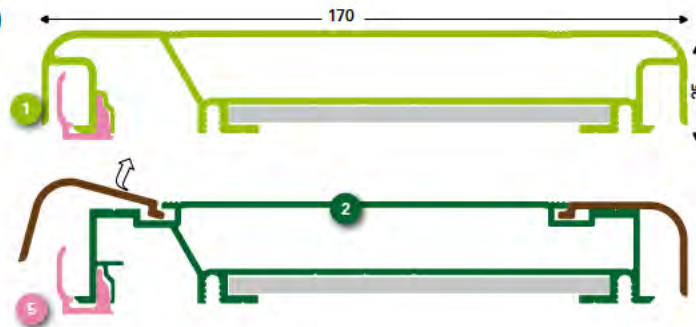

173 SL (softline)

1 130400 (130402*)
LightBox 173 SL brute
LightBox 173 SL mill
LightBox 173 SL roh

2 130405 (130407*)
LightBox 173/2 SL brute
LightBox 173/2 SL mill
LightBox 173/2 SL roh