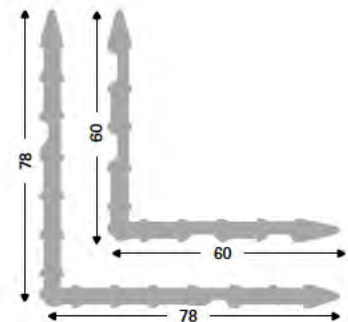

7 107050
Rechthoekige buis 30x20x2.0 brute
Rectangular tube 30x20x2.0 mill
Rechteckrohr 30x20x2.0 roh

8 130417
Montagebügel 25 mm brute
Assembly bracket 25 mm mill
Montagebügel 25 mm roh