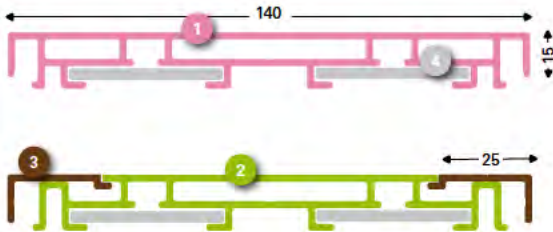

140 FF (fast fix)