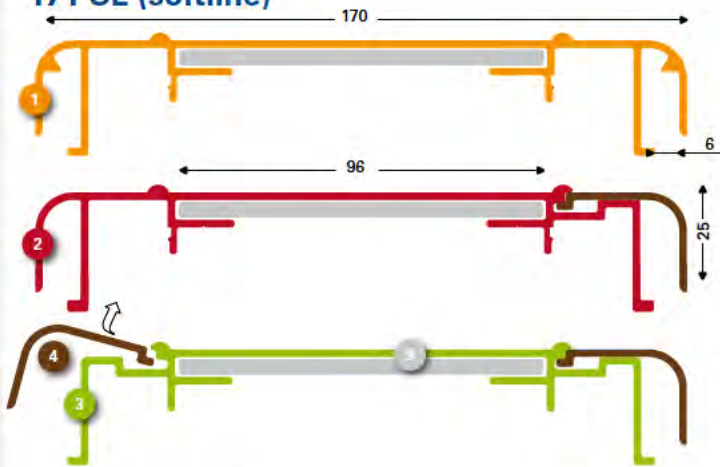

171 SL (softline)