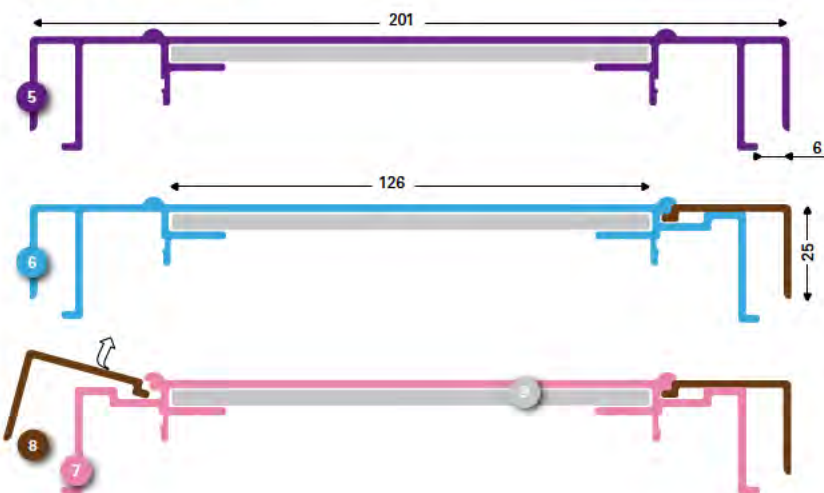

201 ST (standard)

1. 5 **130420 (130422*)**
   LightBox 201 ST brute
   LightBox 201 ST mill
   LightBox 201 ST roh
2. 6 **130428 (130430*)**
   LightBox 201/1 ST brute
   LightBox 201/1 ST mill
   LightBox 201/1 ST roh
3. 7 **130448 (130450)**
   LightBox 201/2 SL/ST brute
   LightBox 201/2 SL/ST mill
   LightBox 201/2 SL/ST roh
4. 8 **130424 (130426*)**
   Klemlijst 201 ST brute
   Retainer 201 ST mill
   Klemmleiste 201 ST roh

171 / 201 ST (standard)