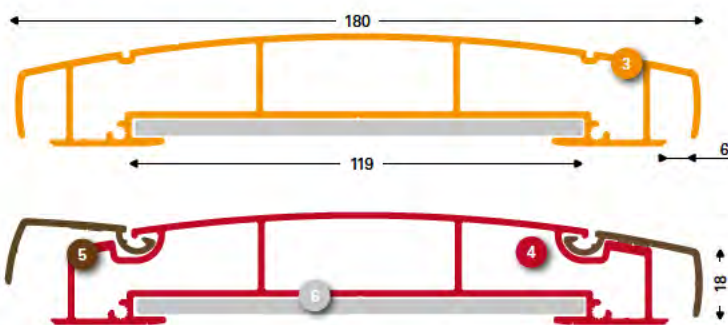

180 LX (luxe)