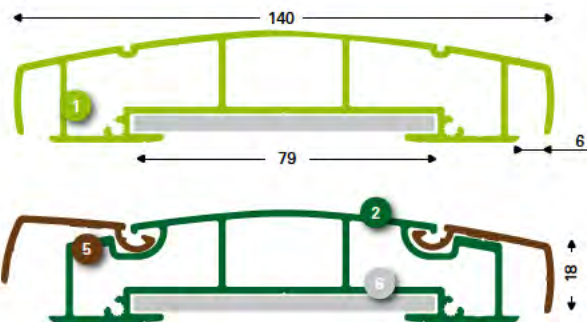

140 LX (luxe)