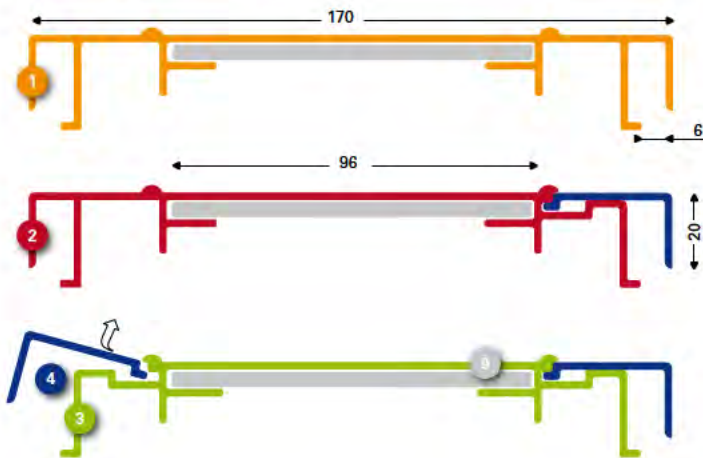

171 ST (standard)

1. 1 **130280 (130282*)**
   LightBox 171 ST brute
   LightBox 171 ST mill
   LightBox 171 ST roh
2. 2 **130285 (130287*)**
   LightBox 171/1 ST brute
   LightBox 171/1 ST mill
   LightBox 171/1 ST roh
3. 3 **130268 (130269*)**
   LightBox 171/2 SL/ST brute
   LightBox 171/2 SL/ST mill
   LightBox 171/2 SL/ST roh
4. 4 **130290 (130292*)**
   Klemlijst 171 ST brute
   Retainer 171 ST mill
   Klemmleiste 171 ST roh