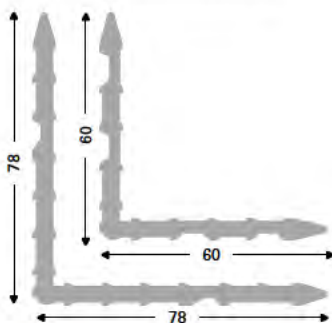

171 / 201 SL (softline)

- **9 130300**
  Hoekverbinderprofiel 78x78x5 brute
  Cornerconnector prof. 78x78x5 mill
  Eckverbinderprofil 78x78x5 roh
- **130310**
  Hoekverbinderprofiel 60x60x5 brute
  Cornerconnector prof. 60x60x5 mill
  Eckverbinderprofil 60x60x5 roh