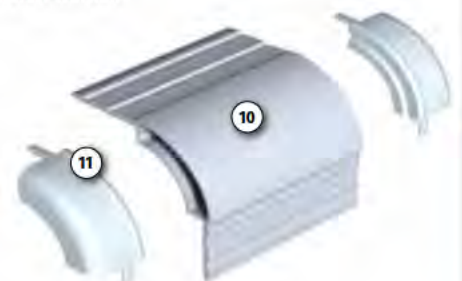

201 SL (softline)

- 5 130440 (130442*)**
LightBox 201 SL brute
LightBox 201 SL mill
LightBox 201 SL roh
- 6 130444 (130446*)**
LightBox 201/1 SL brute
LightBox 201/1 SL mill
LightBox 201/1 SL roh
- 7 130448 (130450*)**
LightBox 201/2 SL/ST brute
LightBox 201/2 SL/ST mill
LightBox 201/2 SL/ST roh
- 4 130270 (130272*)**
Klemlijst 171/201/173/203 SL brute
Retainer 171/201/173/203 SL mill
Klemmleiste 171/201/173/203 SL roh

171 / 201 SL (softline)

- 9 130300**
Hoekverbinderprofiel 78x78x5 brute
Cornerconnector prof. 78x78x5 mill
Eckverbinderprofil 78x78x5 roh
- 130310**
Hoekverbinderprofiel 60x60x5 brute
Cornerconnector prof. 60x60x5 mill
Eckverbinderprofil 60x60x5 roh

Voor de 171/201 SL zijn ronde hoeken beschikbaar.
Rounded corner pieces are available for 171/201 SL
Für 171/201 SL können runde Eckstücke geliefert werden.

- 10 130460**
Hoekverbinder set 171 SL brute (4H)
Cornerconnector set 171 SL mill (4H)
Eckverbinding satz 171 SL roh (4H)
- 130465**
Hoekverbinder set 201 SL brute (4H)
Cornerconnector set 201 SL mill (4H)
Eckverbinding satz 201 SL roh (4H)
- 11 130480**
Hoekstuk rond set SL 1-zijdig brute (6H+H+H)
Cornerpiece round set SL 1-sided mill (6H+H+H)
Eckstück rund satz SL 1-seitig roh (6H+H+H)
- 130485**
Hoekstuk rond set SL 2-zijdig brute (4H+2H+2H)
Cornerpiece round set SL 2-sided mill (4H+2H+2H)
Eckstück rund satz SL 2-seitig roh (4H+2H+2H)