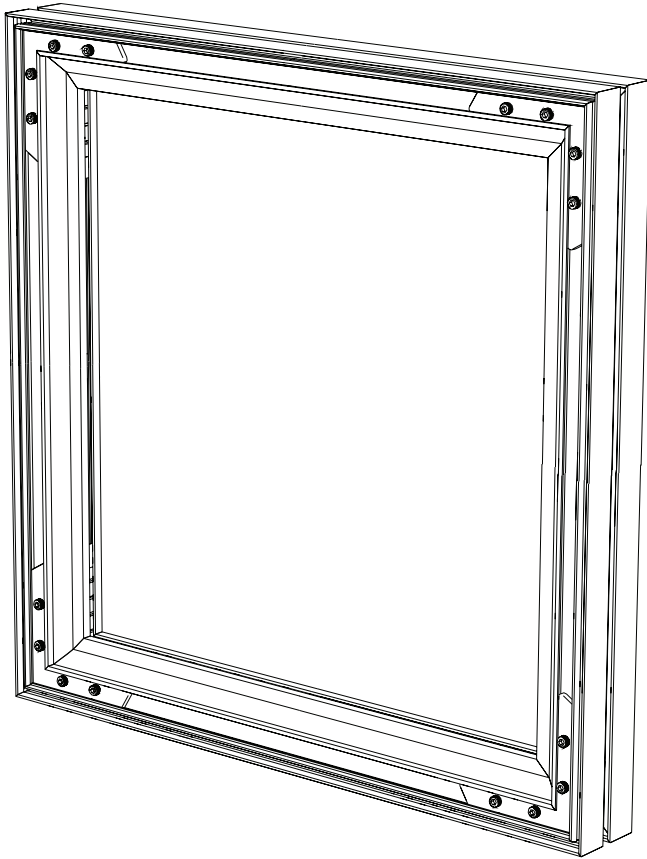

COMHANHOLLAND

ALUMINIUM | R.V.S. | MAATMETAAL

T-Flex 46 Basic®

Montage advies / Assembly recommendation / Montage vorschlag

www.comhan.com

170619

131114/16

131115/17