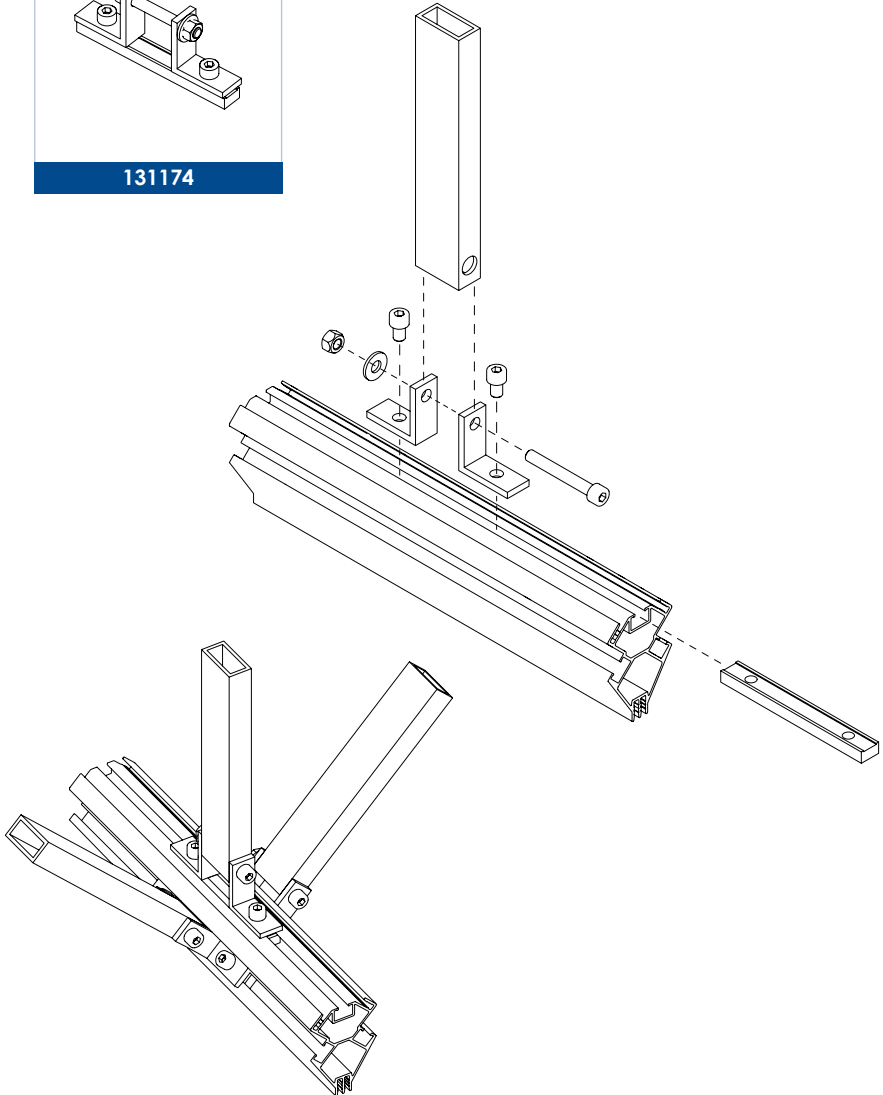

COMHANHOLLAND

ALUMINIUM | R.V.S. | MAATMETAAL

Speetex XXL Cube®

Montage advies / Assembly recommendation / Montage vorschlag

www.comhan.com

2017.04

131177/78

107105

107095

131175

131174

131178

131179

131173

131175

131179