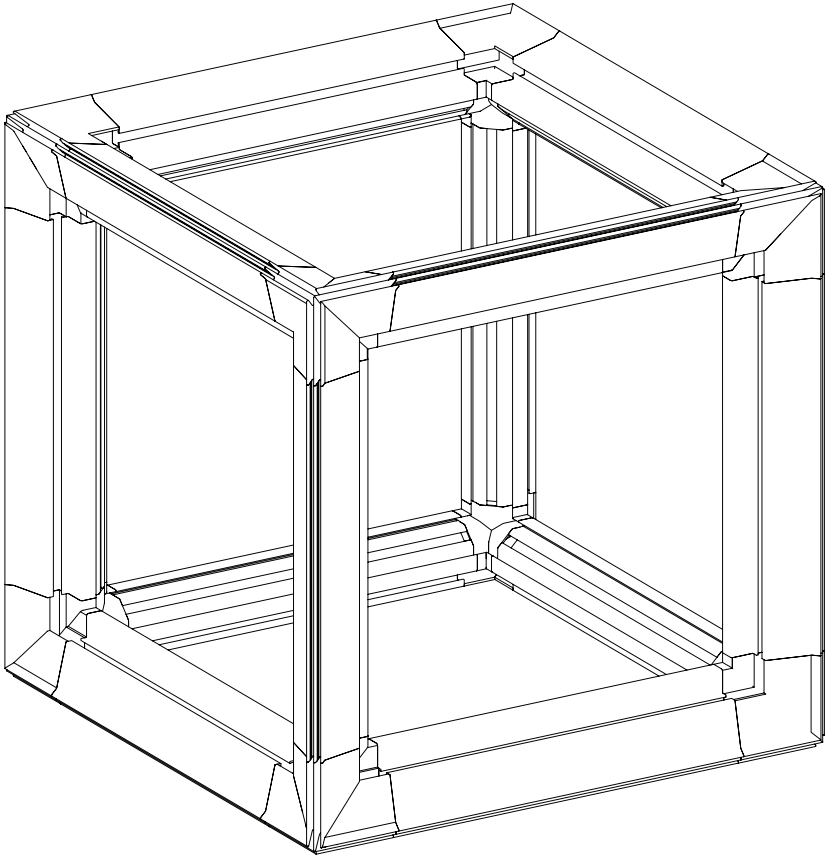

COMHANHOLLAND

ALUMINIUM | R.V.S. | MAATMETAAL

Speetex XXL Cube®

Montage advies / Assembly recommendation / Montage vorschlag

www.comhan.com

2017.04

131177/78

107105