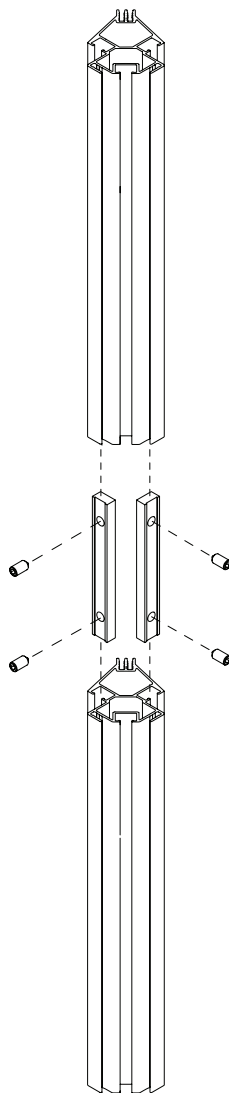

COMHANHOLLAND

ALUMINIUM | R.V.S. | MAATMETAAL

Speetex XXL Cube®

Montage advies / Assembly recommendation / Montage vorschlag

www.comhan.com

2017.04

131177/78

107105

107095

131175

131174

131178

131179

131173

131175

131179