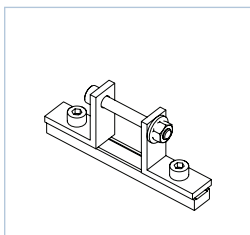

131177/78

107105

107095

131175

131174

131178

131179

131173