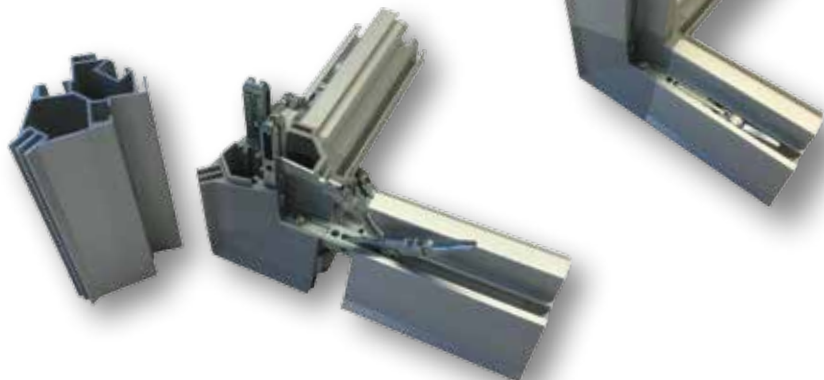

# SpeeTex® cube

Spandoeksysteem binnen

[www.comhan.com](http://www.comhan.com)

**SpeeTex®** Een nieuw en innovatief snel-montage systeem voor het maken van zowel onverlichte als verlichte textiel ramen en kubussen. Opspannen van geprint textiel d.m.v. aangenaaide siliconen rubberstring.

## Leverbaar:

- Op standaard lengte 6100 mm brute, geanodiseerd of gelakt.
- Op maat gezaagd als (snel) bouwpakket (aanvraag).
- Speetex® XXL Cube voor groot formaat (snel-bouw) kubussen zonder binnen frame (afhankelijk van buitenmaat)
- SpeeTex® 120/2 & 160/2 voor LED verlichte lichtbakken
- Ronde Aluminium hoeken op aanvraag beschikbaar voor 25/1 & 50/2
- Systemen snel en eenvoudig samen te assembleren met verschillende verstek hoekverbindingen. Tot grotere lengte koppelbaar met koppelstukken.
- Voeten, snel koppelingen, verstek hoeken, ophangogen uit voorraad leverbaar.

### SpeeTex® 25/1 – 50/2 – Cube XXL

Artikelnummer:	Artikelnaam:	Oppervlakte finish:
1. 131427	SpeeTex® 25/1 geanodiseerd geborsteld	Vom-1
2. 131452	SpeeTex® 50/2 geanodiseerd geborsteld	Vom-1
3. 131164	SpeeTex® 25/50 support hoekverbinder (2)	Staal
4. 131165	SpeeTex® 25/50 Snel "klik" hoekverbinder (1)	Staal
5. 131420	SpeeTex® ronde hoek 25/1 geborsteld gean.	Vom-1
6. 131450	SpeeTex® ronde hoek 50/2 geborsteld gean.	Vom-1
7. 131168	Variabele klik hoekverbinder (1)	Staal
8. 131167	Rechte klik verbinder (1+2)	Staal
9. 131124	Hoekverbinder Alu inbus 100 geanodiseerd (1)	Vom-1
10. 131125	Rechte verbinder Alu inbus 120 geanodiseerd (1)	Vom-1
11. 131040	Voet S Aluminium (+2B) geanodiseerd	Vom-1
12. 131039	Voet M Aluminium (+2B) geanodiseerd	Vom-1
13. 131037	Voet L Aluminium (+2B) geanodiseerd	Vom-1
14. 131012	Siliconen Keder 14 x 3 mm	Siliconen
15. 131176	SpeeTex® Cube XXL brute 6100	Brute
16. 131177	SpeeTex® Cube XXL geanodiseerd 6100	Vom-1
17. 131175	SpeeTex® Cube XXL hoekstuk compl. ABS - Staal	ABS - Staal
18. 131125	SpeeTex® koppelstuk inbus (4M8)	Vom-1
19. 131634	RVS Oogbout M8	RVS
20. 131649	RVS Oogmoer M8	RVS