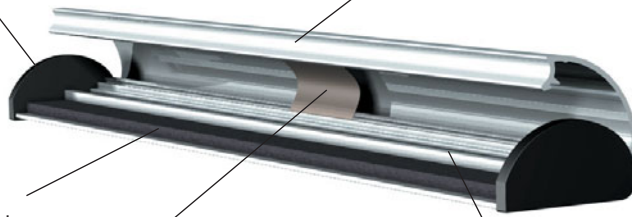

137198

PosterGrip Eindkapje 25 li/re
PosterGrip End cap 25 left/right
PosterGrip Endstück 25 li/re

137088 (137089 = VB6-A20-VOM1)

PosterGrip klemprofiel bol
PosterGrip clip section Round
PosterGrip Klemmprofiel konvex

137091

foamband
foam strip
Foamband

137192

klemveer
spring clip
Klemmfeder

137090

PosterGrip basisprofiel brute
PosterGrip basicprofile, brute
PosterGrip Roh-Basisprofil

137085 (137086=VB6-A20-VOM1)

PosterGrip 25 mm klemprofiel
PosterGrip 25 mm clip section
PosterGrip 25 mm Klemmprofiel