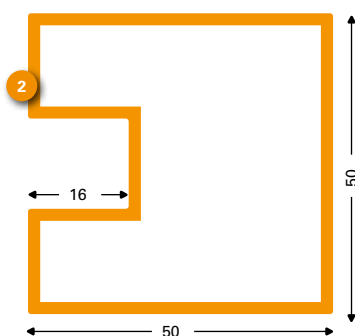

1. **1 139155 (139157*)**
   Terrace staander 2-zijdig brute
   Terrace Stand profil 2-sided mill
   Terrassenständer 2-seitig roh
2. **2 139150 (139152*)**
   Terrace staander 1-zijdig brute
   Terrace Stand profil 1-sided mill
   Terrassenständer 1-seitig roh
3. **3 139158**
   Terrace glas/paneel rubber
   Terrace Glas-Gummi
   Terrassenglass-Gummi

* Geanodiseerd profiel / anodised profile / eloxiert Profil