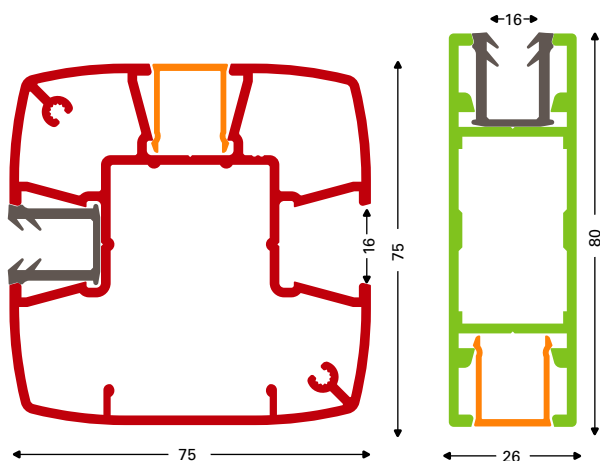

* Geanodiseerd profiel / anodised profile / eloxiert Profil

Terrace® 75

139760/61
Terrace 75 kopschot dicht brute
Terrace 75 Endpiece closed mill
Terrace 75 Endstück geschlossen roh

139764/65
Terrace 75 kopschot 1 brute
Terrace 75 Endpiece 1 mill
Terrace 75 Endstück 1 roh

139768/69
Terrace 75 kopschot 2 90° brute
Terrace 75 Endpiece 2 90° mill
Terrace 75 Endstück 2 90° roh

139772/73
Terrace 75 kopschot 2 180° brute
Terrace 75 Endpiece 2 180° mill
Terrace 75 Endstück 2 180° roh

139776/77
Terrace 75 kopschot 3 90°/90° brute
Terrace 75 Endpiece 3 90°/90° mill
Terrace 75 Endstück 3 90°/90° roh

139758
T-verbinder 40mm vom-1
T-connector 40mm anodised
T-verbinder 40mm eloxiert

139753
Terrace 75 voet verzinkt staal
Terrace 75 Feet galvanized Steel
Terrace 75 Fuss verzinktes Stahl