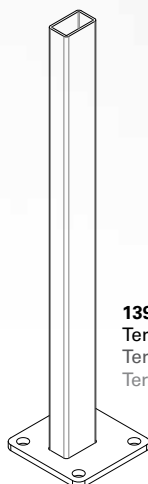

TERRACE®

NL

Sign system:	Terras
Kenmerk:	Profiel & onderdelen voor het vervaardigen van terras schermen
Medium:	Reclame plaat, ACM plaat, glas plaat
Gebruik:	Binnen & Buiten
Uitvoering:	Enkelzijdig en dubbelzijdig
Profiel:	6100 mm, EN AW 6060 T6, brute & geanodiseerd
Onderdelen:	Koppelsset, kunststof afdekdop, stalen voetsteunen
Extra:	De terras schermen kunnen worden uitgelicht met LED

* Geanodiseerd profiel / anodised profile / eloxiert Profil

Terrace® 75

139760/61
Terrace 75 kopschot dicht brute
Terrace 75 Endpiece closed mill
Terrace 75 Endstück geschlossen roh

139764/65
Terrace 75 kopschot 1 brute
Terrace 75 Endpiece 1 mill
Terrace 75 Endstück 1 roh

139768/69
Terrace 75 kopschot 2 90° brute
Terrace 75 Endpiece 2 90° mill
Terrace 75 Endstück 2 90° roh

139772/73
Terrace 75 kopschot 2 180° brute
Terrace 75 Endpiece 2 180° mill
Terrace 75 Endstück 2 180° roh

139776/77
Terrace 75 kopschot 3 90°/90° brute
Terrace 75 Endpiece 3 90°/90° mill
Terrace 75 Endstück 3 90°/90° roh

139758
T-verbinder 40mm vom-1
T-connector 40mm anodised
T-verbinder 40mm eloxiert

139753
Terrace 75 voet verzinkt staal
Terrace 75 Feet galvanized Steel
Terrace 75 Fuss verzinktes Stahl