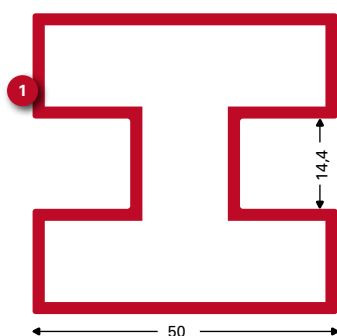

1. **1 139155 (139157*)**
   Terrace staander 2-zijdig brute
   Terrace Stand profil 2-sided mill
   Terrassenständer 2-seitig roh
2. **2 139150 (139152*)**
   Terrace staander 1-zijdig brute
   Terrace Stand profil 1-sided mill
   Terrassenständer 1-seitig roh
3. **3 139158**
   Terrace glas/paneel rubber
   Terrace Glas-Gummi
   Terrassenglass-Gummi

* Geanodiseerd profiel / anodised profile / eloxiert Profil