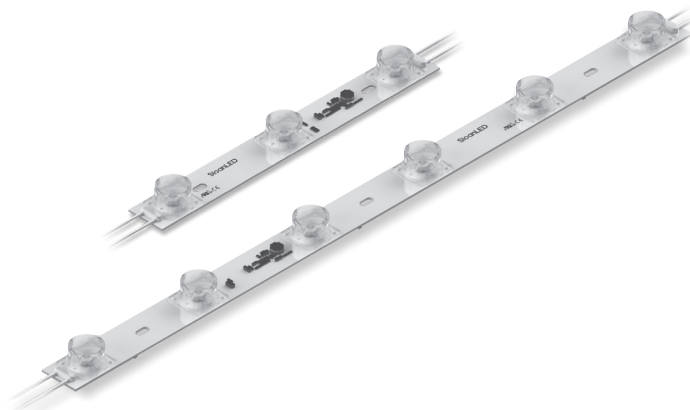

PosterBOX™ ID

Éclairage de caisson lumineux haute performance pour la signalisation intérieure et les applications POP

Spécifications

Référence	Court.....	701946-6WSNP1
	Long.....	701946-6WLN1
Dimensions L x I x H	Court.....	225.0 mm x 27.5 mm x 15.7 mm
	Long.....	495.3 mm x 27.5 mm x 15.7 mm
LED par assemblage	Court.....	3
	Long.....	6
Température d'utilisation		-40° C à +40° C
Évaluation de l'emplacement		Utilisation en intérieur uniquement
Puissance par assemblage	Court.....	7.2 W
	Long.....	14.0 W
Gradation optionnelle		PWM (Modulation de largeur d'impulsion, SloanLED Universal LED Wireless Dimmer 601115)
Rendement	Court.....	118 lm/W
	Long.....	121 lm/W
Capacité de l'alimentation électronique	SloanLED 100 W 24 VDC	
	Court.....	Maximum de 12 unités
	Long.....	Maximum de 6 unités
Fixation		Mécanique et adhésif double face
Conditionnement		Six (6) assemblages par sac, 5 sacs par carton
Température de couleur		6500 K
Lumens par assemblage	Court.....	850
	Long.....	1,700

Capacité de l'alimentation électronique

Alimentation 24 VDC	Max. unités par alimentation	
	Court	Long
100 W l'alimentation électronique	12	6
300 W l'alimentation électronique	3 x 12	3 x 6
Puissance utilisée par unité en watts	7.2 W	14.0 W