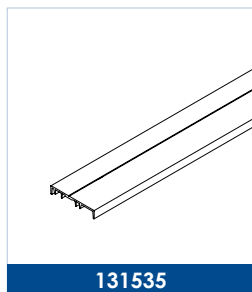

T-Flex 70 Outdoor®