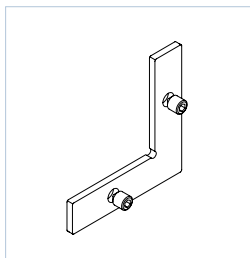

COMHANHOLLAND

ALUMINIUM | R.V.S. | MAATMETAAL

T-Flex 70 Outdoor®

Montage advies / Assembly recommendation / Montage vorschlag

www.comhan.com

2017.06

131532

131538