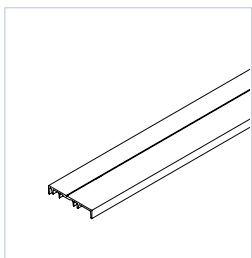

131532

131538

131539

131535

131540

1331541

131542