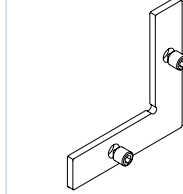

T-Flex 70 Outdoor®

131532

131538