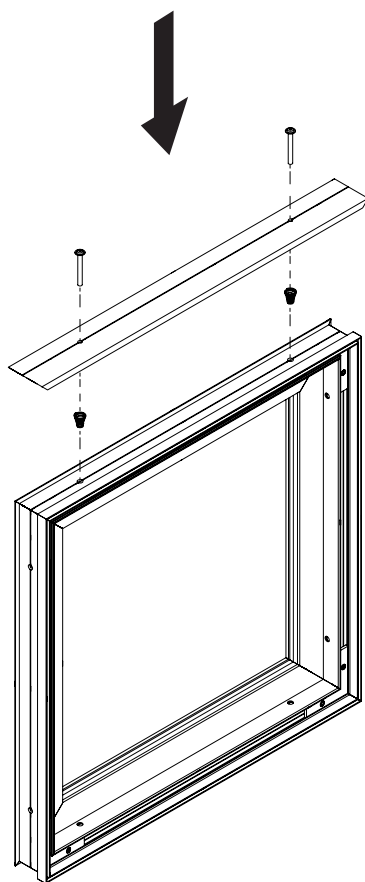

T-Flex 70 Outdoor®