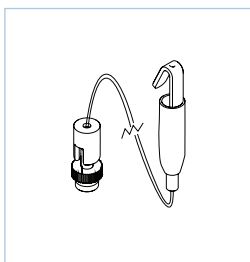

131094/95

131018

131022/27

130655