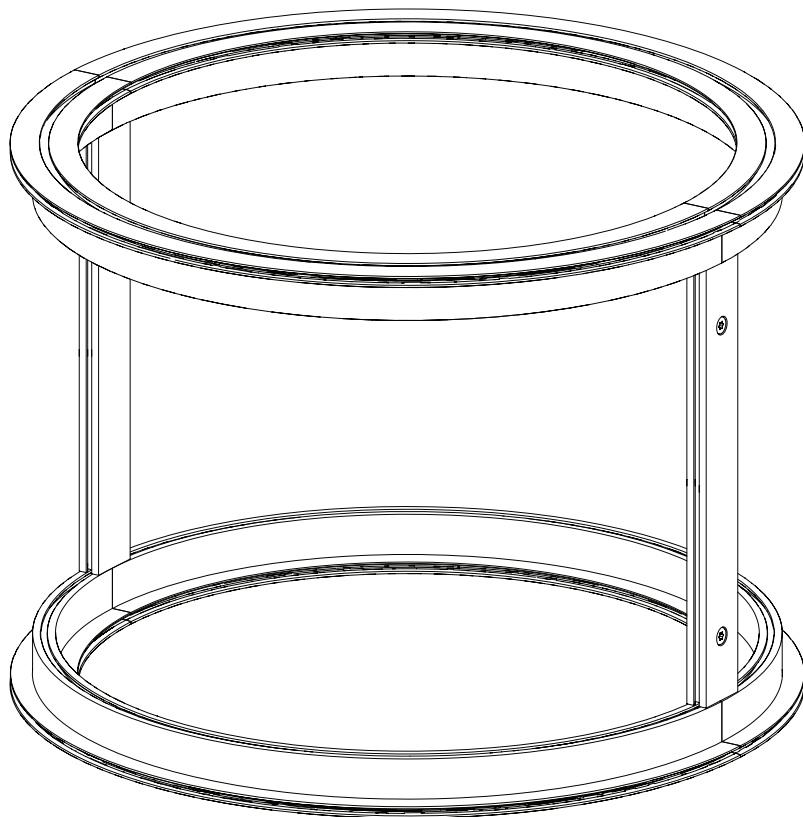

COMHANHOLLAND

ALUMINIUM | R.V.S. | MAATMETAAL

T-Flex 46 Wals®

Montage advies / Assembly recommendation / Montage vorschlag

www.comhan.com

2017.02

131094/95

131018

131022/27

130655

T-Flex 46 Wals®

131018

131022/27

T-Flex 46 Wals®

131018

131022/27