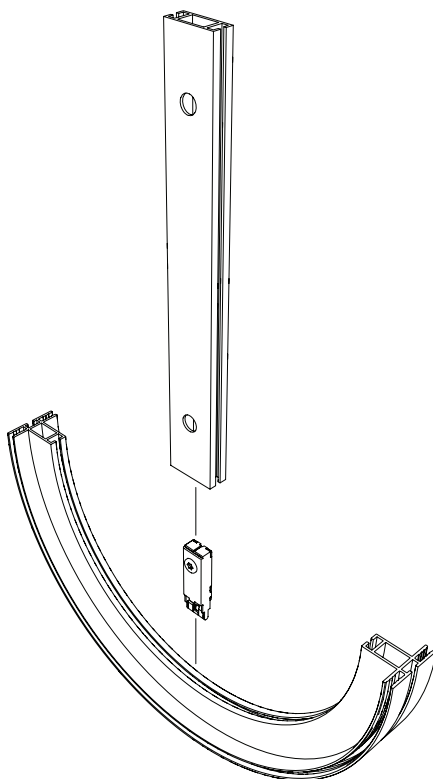

COMHANHOLLAND

ALUMINIUM | R.V.S. | MAATMETAAL

T-Flex 46 Wals®

Montage advies / Assembly recommendation / Montage vorschlag

www.comhan.com

2017.02

131094/95

131018

131022/27

130655

T-Flex 46 Wals®

131018

131022/27

T-Flex 46 Wals®

131018

131022/27