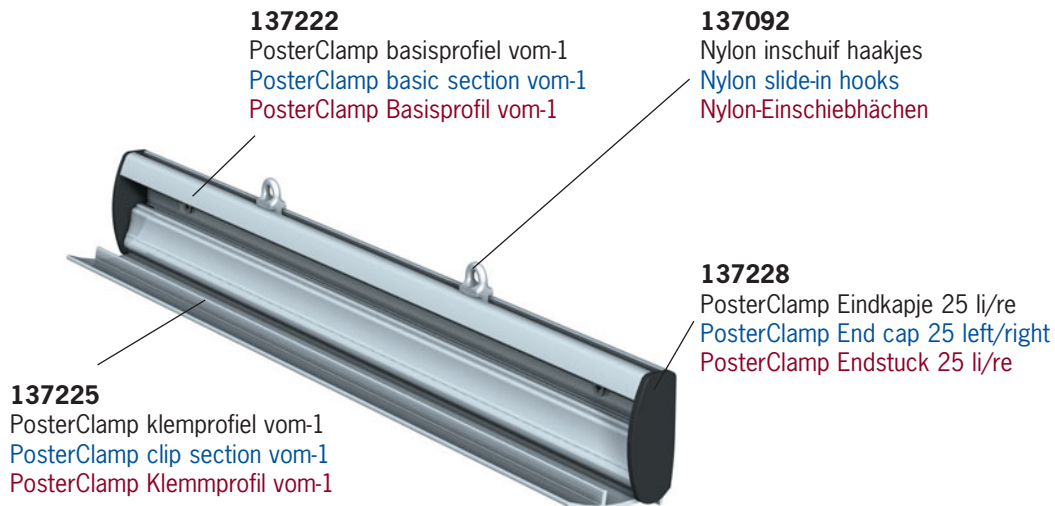

PosterClamp

PosterClamp® posterklemmsysteem

PosterClamp is bedoeld voor het inklemmen en ophangen van grootformaat posters, full-color geprinte (reklame) doeken, prijskaarten, aanbiedingen en- of tekeningen op plaatsen waar regelmatig moet kunnen gewisseld. Het systeem bestaat uit een basisprofiel (137222) waarop scharnierend het klemprofiel (137225) kan worden bevestigd. Middels nylon inschuifhaakjes (137092) kan PosterClamp eenvoudig worden opgehangen. Door PosterClamp ook aan de onderzijde van de poster te bevestigen blijft de poster mooi "strak" hangen. De grote klemkracht maakt het mogelijk om grotere afmetingen in te klemmen en op te hangen. Het lossen van posters gebeurt m.b.v. de PosterClamp sleutel waarmee profielen kunnen worden geopend (137227).

PosterClamp® poster clip system

PosterClamp is intended for securing and hanging up large-format posters, full-colour printed advertising banners, price lists, special offers and/or drawings in places where they need to be changed quickly and easily. The system consists of a basic section (137222) to which a hinged clip section (137225) can be attached. PosterClamp is easy to hang up using push-in nylon hooks (137092). By attaching PosterClamp to the underside of the poster, this can be made to hang "taught". The strong spring force makes it possible to secure and hang up large posters. Posters are released using the PosterClamp key, with which the sections can be opened (137227).