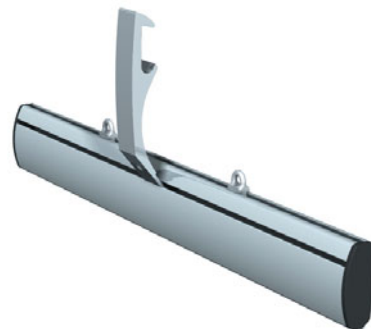

137222 VB6-A20-VOM1
PosterClamp basisprofiel
PosterClamp basicprofile
PosterClamp Basisprofil

Comhan Holland B.V.
Joh. Enschedeweg 11
1422 DR Uithoorn
Tel. +31 297 513636
Fax +31 297 513639
Internet <http://www.comhan.com>
E-mail comhan@comhan.com

Comhan Holland
aluminium roestvaststaal maatmetaal