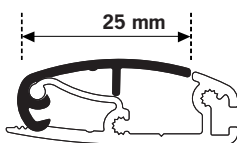

137225 VB6-A20-VOM1
PosterClamp 25 mm klemprofiel
PosterClamp 25 mm clip section
PosterClamp 25 mm Klemmprofil