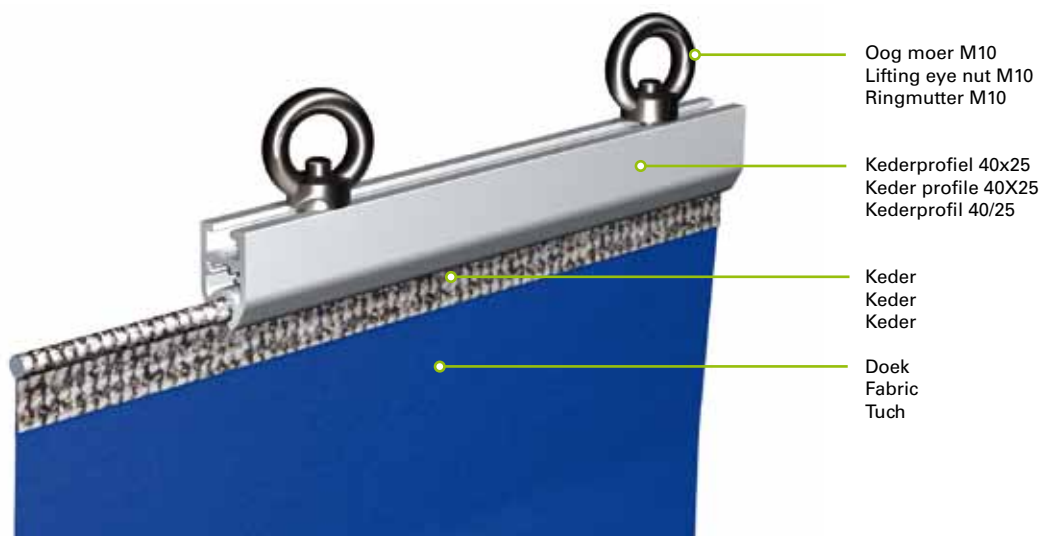

KEDER

NL

Sign system:	Kederprofielen
Kenmerk:	Profielen & onderdelen voor ophangen en spannen van doek m.b.v. kederband
Medium:	Textiel, PVC doek en andere substraten m.b.v. kederband
Gebruik:	Binnen- en buiten
Uitvoering:	Enkel- en dubbelzijdig
Profiel:	6100 mm. EN AW 6060 T6, brute en/of geanodiseerd
Onderdelen:	Eindkappen en ophangoog voor 138645/47

EN

Sign system:	Kederprofile
Feature:	Profiles & Components for hanging & stretching fabric using keder
Medium:	Textile, PVC cloth and other substrates using keder
Usage:	Indoor and outdoor
Variants:	Single and double sided
Profile:	6100 mm. EN AW 6060 T6, mill finish or anodised
Parts:	End caps and hanger for 138645/47

DE

Signsystem:	Kederprofil
Eigenschaft:	Profil & Zubehör für einspannen von Textil mit Kederband
Medium:	Textil-, PVC-Tuch und anderen Substraten mit Kederband
Gebrauch:	Innen- und Außenbereich
Ausführung:	Einseitig und Doppelseitig
Profil:	6100 mm, EN AW 6060 T6, roh & eloxiert
Zubehör:	Endkappen und Aufhänger für 138645/47

**M10**

Maximale sleutelwijdte 17mm / op aanvraag leverbaar oog moer M10
Maximum width across 17mm / lifting eye nut M10
Maximale Schlüssel Breite 17mm / Ringmutter M10

1 139200 (139202*)
Kederprofiel 49/2 brute
Keder profile 49/2 mill
Kederprofil 49/2 roh