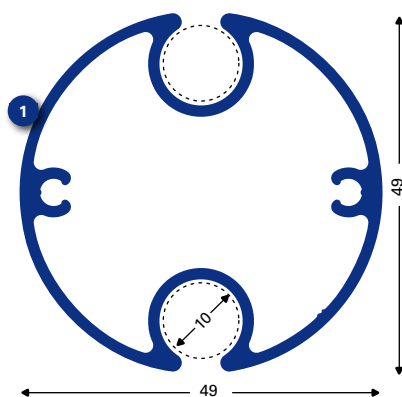

KEDER

NL

Sign system:	Kederprofielen
Kenmerk:	Profielen & onderdelen voor ophangen en spannen van doek m.b.v. kederband
Medium:	Textiel, PVC doek en andere substraten m.b.v. kederband
Gebruik:	Binnen- en buiten
Uitvoering:	Enkel- en dubbelzijdig
Profiel:	6100 mm. EN AW 6060 T6, brute en/of geanodiseerd
Onderdelen:	Eindkappen en ophangoog voor 138645/47

EN

Sign system:	Kederprofile
Feature:	Profiles & Components for hanging & stretching fabric using keder
Medium:	Textile, PVC cloth and other substrates using keder
Usage:	Indoor and outdoor
Variants:	Single and double sided
Profile:	6100 mm. EN AW 6060 T6, mill finish or anodised
Parts:	End caps and hanger for 138645/47

DE

Signsystem:	Kederprofil
Eigenschaft:	Profil & Zubehör für einspannen von Textil mit Kederband
Medium:	Textil-, PVC-Tuch und anderen Substraten mit Kederband
Gebrauch:	Innen- und Außenbereich
Ausführung:	Einseitig und Doppelseitig
Profil:	6100 mm, EN AW 6060 T6, roh & eloxiert
Zubehör:	Endkappen und Aufhänger für 138645/47

**M10**

Maximale sleutelwijdte 17mm / op aanvraag leverbaar oog moer M10
Maximum width across 17mm / lifting eye nut M10
Maximale Schlüssel Breite 17mm / Ringmutter M10

1 139200 (139202*)
Kederprofiel 49/2 brute
Keder profile 49/2 mill
Kederprofil 49/2 roh