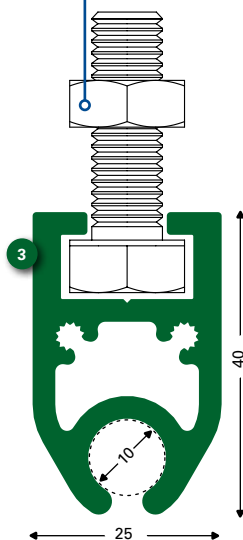

KEDER

NL

Sign system:	Kederprofielen
Kenmerk:	Profielen & onderdelen voor ophangen en spannen van doek m.b.v. kederband
Medium:	Textiel, PVC doek en andere substraten m.b.v. kederband
Gebruik:	Binnen- en buiten
Uitvoering:	Enkel- en dubbelzijdig
Profiel:	6100 mm. EN AW 6060 T6, brute en/of geanodiseerd
Onderdelen:	Eindkappen en ophangoog voor 138645/47

EN

Sign system:	Kederprofile
Feature:	Profiles & Components for hanging & stretching fabric using keder
Medium:	Textile, PVC cloth and other substrates using keder
Usage:	Indoor and outdoor
Variants:	Single and double sided
Profile:	6100 mm. EN AW 6060 T6, mill finish or anodised
Parts:	End caps and hanger for 138645/47

DE

Signsystem:	Kederprofil
Eigenschaft:	Profil & Zubehör für einspannen von Textil mit Kederband
Medium:	Textil-, PVC-Tuch und anderen Substraten mit Kederband
Gebrauch:	Innen- und Außenbereich
Ausführung:	Einseitig und Doppelseitig
Profil:	6100 mm, EN AW 6060 T6, roh & eloxiert
Zubehör:	Endkappen und Aufhänger für 138645/47

**M10**

Maximale sleutelwijdte 17mm / op aanvraag leverbaar oog moer M10
Maximum width across 17mm / lifting eye nut M10
Maximale Schlüssel Breite 17mm / Ringmutter M10

1 139200 (139202*)
Kederprofiel 49/2 brute
Keder profile 49/2 mill
Kederprofil 49/2 roh