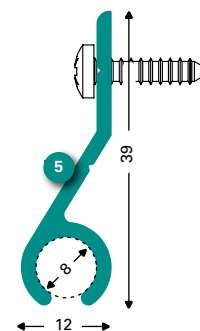

KEDER

NL

Sign system:	Kederprofielen
Kenmerk:	Profielen & onderdelen voor ophangen en spannen van doek m.b.v. kederband
Medium:	Textiel, PVC doek en andere substraten m.b.v. kederband
Gebruik:	Binnen- en buiten
Uitvoering:	Enkel- en dubbelzijdig
Profiel:	6100 mm. EN AW 6060 T6, brute en/of geanodiseerd
Onderdelen:	Eindkappen en ophangoog voor 138645/47

EN

Sign system:	Kederprofile
Feature:	Profiles & Components for hanging & stretching fabric using keder
Medium:	Textile, PVC cloth and other substrates using keder
Usage:	Indoor and outdoor
Variants:	Single and double sided
Profile:	6100 mm. EN AW 6060 T6, mill finish or anodised
Parts:	End caps and hanger for 138645/47

DE

Signsystem:	Kederprofil
Eigenschaft:	Profil & Zubehör für einspannen von Textil mit Kederband
Medium:	Textil-, PVC-Tuch und anderen Substraten mit Kederband
Gebrauch:	Innen- und Außenbereich
Ausführung:	Einseitig und Doppelseitig
Profil:	6100 mm, EN AW 6060 T6, roh & eloxiert
Zubehör:	Endkappen und Aufhänger für 138645/47

**M10**

Maximale sleutelwijdte 17mm / op aanvraag leverbaar oog moer M10
Maximum width across 17mm / lifting eye nut M10
Maximale Schlüssel Breite 17mm / Ringmutter M10

1 139200 (139202*)
Kederprofiel 49/2 brute
Keder profile 49/2 mill
Kederprofil 49/2 roh