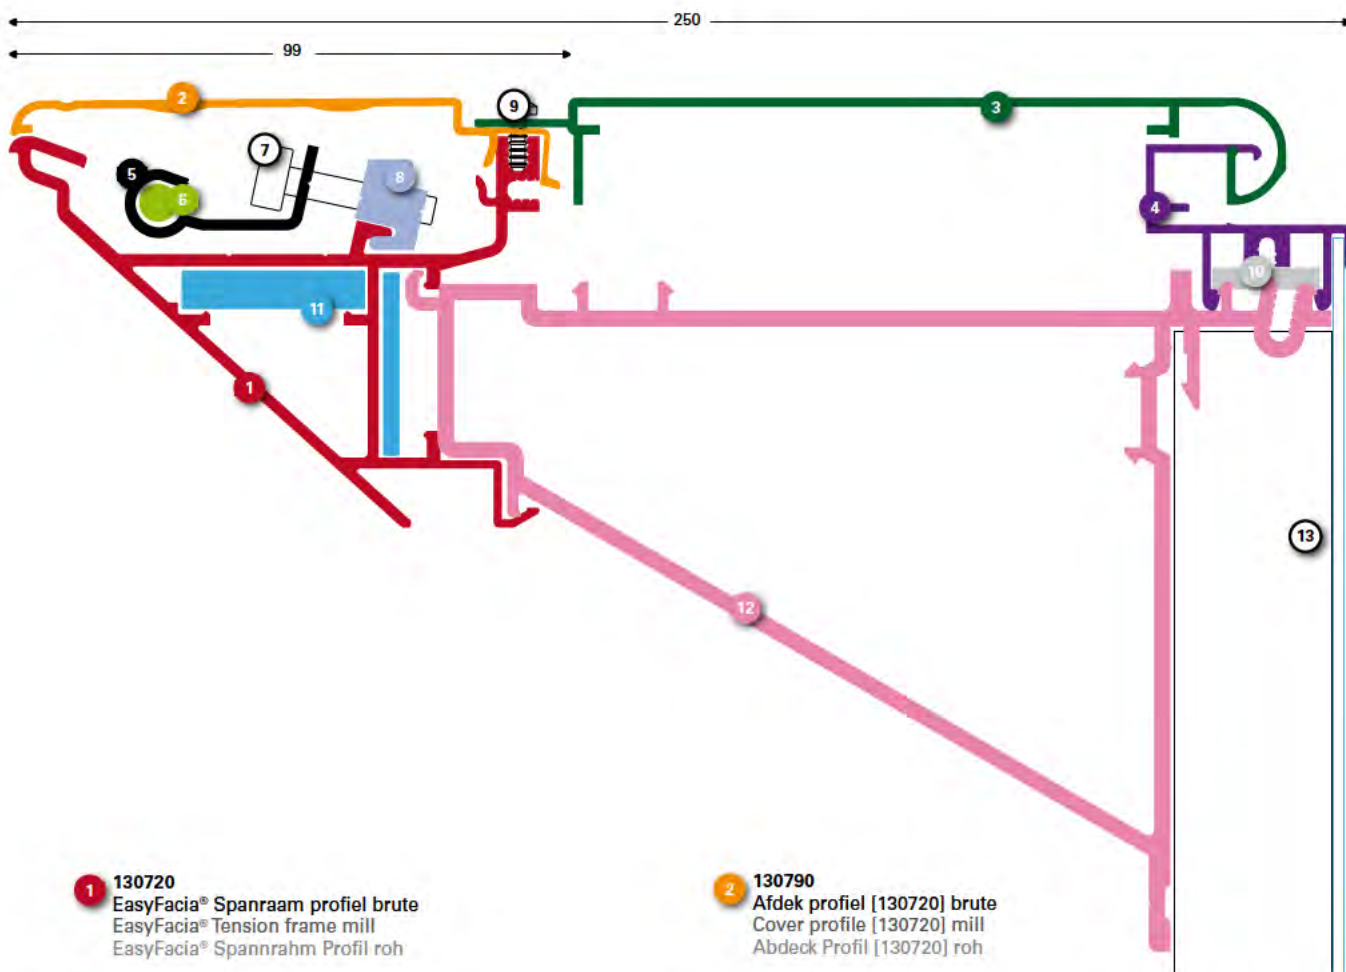

EN

Sign system:	EasyFacia® (250mm)
Features:	Profile & parts for endless dimension tension frames or canopies
Medium:	Banner & lightbox
Usage:	Indoor & Outdoor
Recommended height:	1500 mm for outdoor usage due to lamp change, dimensions service panel
Execution:	Single-sided, hinging service panel
Profile:	6100 mm, EN AW 6060 T6, mill-finished
Parts:	Tension bolt, tension block, sheet-metal screw, cornerconnector, connecting piece, mitred piece, assembly corner
Illumination	Through LED or T5 (backlit), PosterBox LED (edgelit), illuminated detailing possible up- and downside
Complete:	Mountingprofile available to hang the frame quick and easy
Extra:	500x500 mm pre-assembled cornerpieces

DE

Sign system:	EasyFacia® (250mm)
Eigenschaft:	Profile & Zubehör für endlos Großformat Spannsysteme, oder leucht bänder
Medium:	Banner & lightbox
Gebrauch:	Innen & Außen
Beratung Höhe:	1500 mm für Außengebrauch wegen Lampenwechsel/Format Service Abdeck
Ausführung:	Einseitig
Profil:	6100 mm, EN AW 6060 T6, Roh
Unterteile:	Spannschraube, Spannklötz, Blechschrabe, Eckverbinding, Anschlußstück, Gehrungsstück, Montagewinkel
Beleuchtung:	Mit LED oder T5 (backlit), PosterBox LED (edgelit)
Gebrauchsfertig:	500x500 mm Halbfabrikat auf Anfrage
Extra:	Montageprofil für einfache Montage von Frames an Mauer