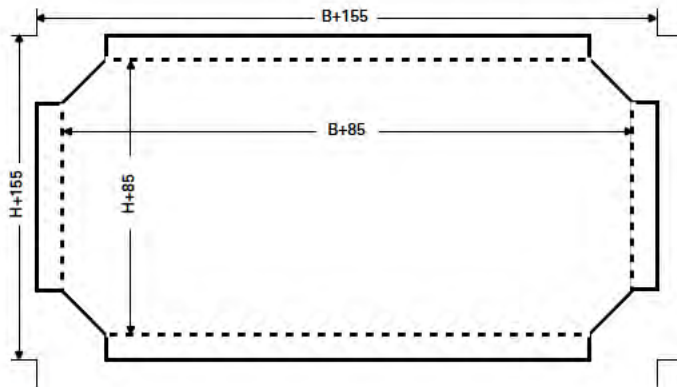

- 6 130115**  
Klemprofiel 1.5 mtr  
Clamp profile 1.5 mtr  
Klemmprofil 1.5 mtr

- 8 130140**  
Spanblok  
Tension block  
Spannklotz

- 10 130775**  
Hoekverbinder [130725/785/328]  
Cornerconnector [130725/785/328]  
Eckverbindung [130725/785/328]

NL

**Zaagmaten (buitenmaten lichtreclame)**

Zichtmaat  
 Snijmaat doek  
 Knipmaat achterplaat  
 Zaagmaat montagescharnierprofiel (130785)  
 Zaagmaat rechthoekige buis 50x30x2

H (hoogte)	x	B (breedte)
H-4	x	B-4
H+155	x	B+155
H-50	x	B-50
H-7,5	x	B-7,5
H-83		

EN

**Cut dimensions (external size of signage)**

View dimensions  
 Cut size tension cloth  
 Cut size backsheet  
 Sawing dimensions hinging assembly profile (130785)  
 Sawing dimensions rectangular tube 50x30x2

H (height)	x	W (width)
H-4	x	W-4
H+155	x	W+155
H-50	x	W-50
H-7,5	x	W-7,5
H-83		

DE

**Sägemeße (Außenabmessungen Leuchtreklame)**

Sichtmaß  
 Schnittmaß Tuch  
 Schneidemaß Rückplatte  
 Sägemeß Scharnierend Montageprofil (130785)  
 Sägemeß Rechteckrohr 50x30x2