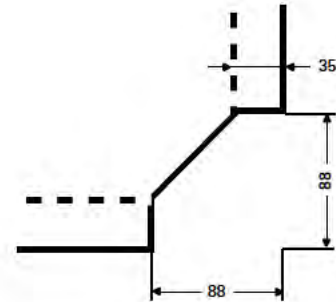

- 6 130115**  
Klemprofiel 1.5 mtr  
Clamp profile 1.5 mtr  
Klemmprofil 1.5 mtr

- 8 130140**  
Spanblok  
Tension block  
Spannklotz

- 10 130775**  
Hoekverbinder [130725/785/328]  
Cornerconnector [130725/785/328]  
Eckverbindung [130725/785/328]

NL

**Zaagmaten (buitenmaten lichtreclame)**

Zichtmaat  
 Snijmaat doek  
 Knipmaat achterplaat  
 Zaagmaat montagescharnierprofiel (130785)  
 Zaagmaat rechthoekige buis 50x30x2

H (hoogte)	x	B (breedte)
H-4	x	B-4
H+155	x	B+155
H-50	x	B-50
H-7,5	x	B-7,5
H-83		

H (height)	x	W (width)
H-4	x	W-4
H+155	x	W+155
H-50	x	W-50
H-7,5	x	W-7,5
H-83		

DE

**Sägemeße (Außenabmessungen Leuchtreklame)**

Sichtmaß  
 Schnittmaß Tuch  
 Schneidemaß Rückplatte  
 Sägemeß Scharnierend Montageprofil (130785)  
 Sägemeß Rechteckrohr 50x30x2