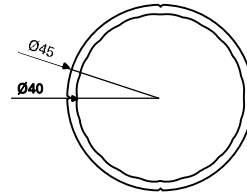

Connecta

166005

- De Connecta buis is aan de binnenkant voorzien van ribbels voor een betere klemming.
- Bovendien zijn er boorgroeven aanwezig voor het gemakkelijk boren.
- The Connecta tube is provided with internal ribs for better clamping. Also applied slots makes it easier to drill.
- Die Connecta Röhre hat internen Rippen für bessere Haftung, Weiterhin sind Löchern anwesend um das Bohren zu vereinfachen