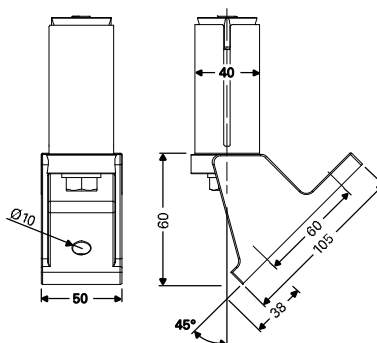

166045
Connecta Trap staander 45° brute
Connecta Stairwell post 45° mill
Connecta Treppenhalter 45° roh