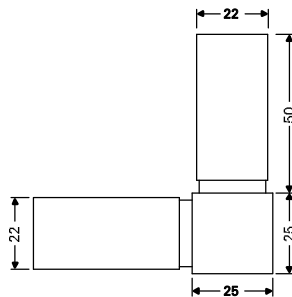

167220
SquareFix 25 2-wegstuk 180°
SquareFix 25 2-Way piece 180°
SquareFix 25 2-Wegestück 180°

167221
SquareFix 25 2-wegstuk 90°
SquareFix 25 2-Way piece 90°
SquareFix 25 2-Wegestück 90°

167230
SquareFix 25 3-wegstuk vlak 180°/90°
SquareFix 25 3-Way piece flat 180°/90°
SquareFix 25 3-Wegestück flach 180°/90°

167231
SquareFix 25 3-wegstuk 90°/90°
SquareFix 25 3-Way piece 90°/90°
SquareFix 25 3-Wegestück 90°/90°

167240
SquareFix 25 4-wegstuk 180°/90°
SquareFix 25 4-Way piece 180°/90°
SquareFix 25 4-Wegestück 180°/90°

167241
SquareFix 25 4-wegstuk vlak
SquareFix 25 4-Way piece flat
SquareFix 25 4-Wegestück flach

167250
SquareFix 25 5-wegstuk 180°/90°
SquareFix 25 5-Way piece 180°/90°
SquareFix 25 5-Wegestück 180°/90°

167260
SquareFix 25 6-wegstuk 180°/90°
SquareFix 25 6-Way piece 180°/90°
SquareFix 25 6-Wegestück 180°/90°