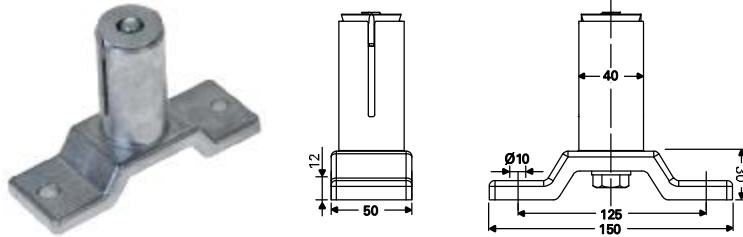

Connecta

166055
Connecta Vlakke staander brute
Connecta Flush post mill
Connecta Bodenstütze roh