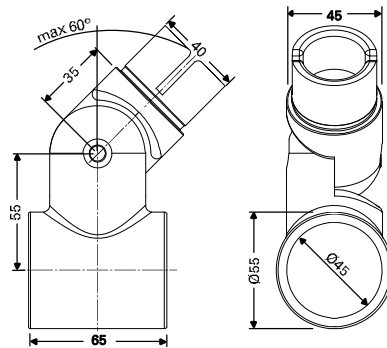

166105

Connecta Buis/scharnierstuk brute
Connecta Tube/hinge mill
Connecta Rohrgelenkverbindung roh