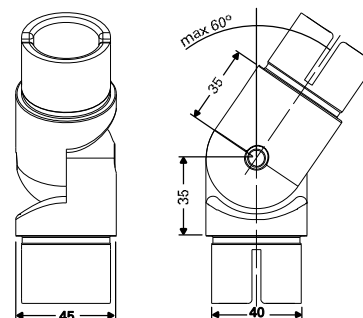

166030

- Connecta Scharnier/verlengst. 60° brute
- Connecta Hinge/extension 60° mill
- Connecta Scharnier/Verlängerung 60° roh