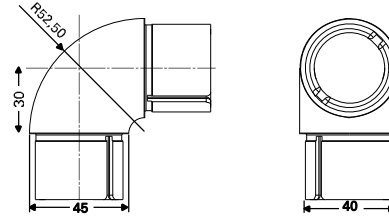

166010

- Connecta Kniestuk 90° brute
- Connecta Elbow piece 90° mill
- Connecta Knierohr 90° roh