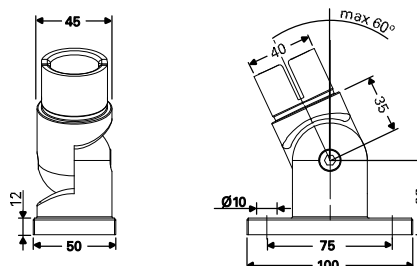

166050
Connecta Scharnier/staander brute
Connecta Hinging post mill
Connecta Gelenkstütze roh