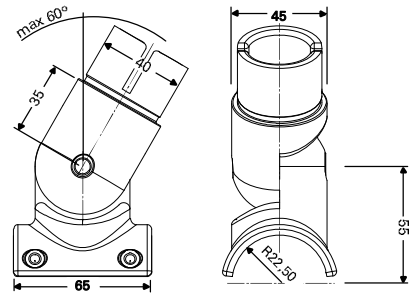

Connecta

166100

Connecta Haaks scharnierstuk brute
Connecta Hinge piece right angles mill
Connecta Scharnierverbindung recht roh