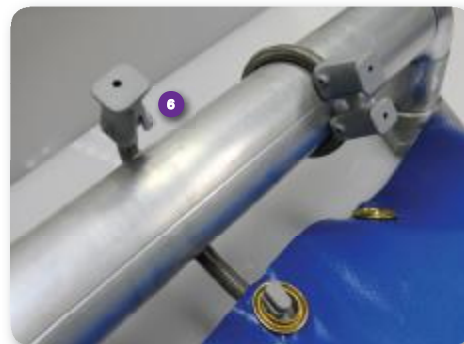

1 **130134**
FlexClip wit L
FlexClip White L
FlexClip Weiss L

2 **130135**
FlexClip wit S
FlexClip white S
FlexClip Weiss S

3 **130138**
Spanner zwart 200 mm
Stretcher black 200 mm
Spanngummi Schwarz 200 mm

4 **166150**
S-haak 40x4 mm
S-hook 40x4 mm
S-haak 40x4 mm

6 **130133**
StormFix spanner grijs 180 mm
StormFix stretcher grey 180 mm
StormFix Spanngummi Grau 180 mm

130137
FlexClip zwart L
FlexClip black L
FlexClip Schwarz L

130136
FlexClip zwart S
FlexClip Black S
FlexClip Schwarz S

130139
Spanner wit 180 cm
Stretcher white 180 mm
Spanngummi Weiss 180 mm

5 **166145**
Rubberring 200 mm
Rubber-ring 200 mm
Gummi-ring 200 mm