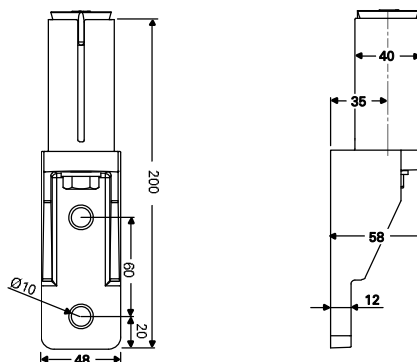

166035
Connecta Verlengstuk brute
Connecta Extension piece mill
Connecta Verbindungsstück roh

166040
Connecta Bordes staander brute
Connecta Landing post mill
Connecta Podesthalter roh