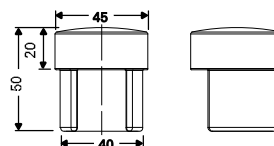

166125

Connecta Eindkap Aluminium brute
Connecta Endcap Aluminium mill
Connecta Endstück Aluminium roh