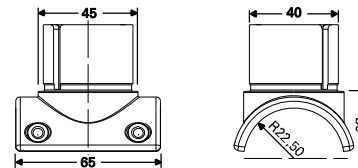

166020

- Connecta T-stuk 90° brute
- Connecta T-piece 90° mill
- Connecta T-stück 90° roh