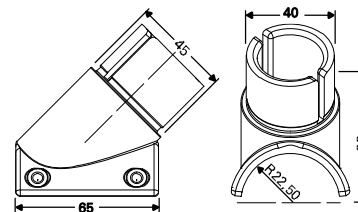

166025

- Connecta T-stuk 45° brute
- Connecta T-piece 45° mill
- Connecta T-stück 45° roh