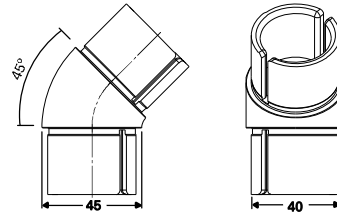

166015

- Connecta Kniestuk 45° brute
- Connecta Elbow piece 45° mill
- Connecta Knierohr 45° roh