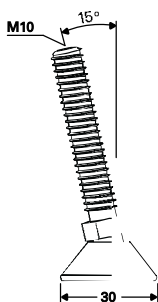

## 166015

- Connecta Kniestuk 45° brute
- Connecta Elbow piece 45° mill
- Connecta Knierohr 45° roh

**167241**  
SquareFix 25 4-wegstuk vlak  
SquareFix 25 4-Way piece flat  
SquareFix 25 4-Wegestück flach

**167250**  
SquareFix 25 5-wegstuk 180°/90°  
SquareFix 25 5-Way piece 180°/90°  
SquareFix 25 5-Wegestück 180°/90°

**167260**  
SquareFix 25 6-wegstuk 180°/90°  
SquareFix 25 6-Way piece 180°/90°  
SquareFix 25 6-Wegestück 180°/90°

**167222**  
**SquareFix 25 2-wegstuk scharnier 180°**  
 SquareFix 25 2-Way piece hinge 180°  
 SquareFix 25 2-Wegestück scharnier 180°

**167232**  
**SquareFix 25 3-wegstuk 90° scharnier**  
 SquareFix 25 3-Way piece 90° hinge  
 SquareFix 25 3-Wegestück 90° scharnier

**167242**  
**SquareFix 25 4-wegstuk 180° scharnier**  
 SquareFix 25 4-Way piece 180° hinge  
 SquareFix 25 4-Wegestück 180° scharnier