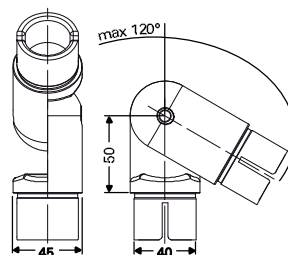

166032
Connecta Scharnier/verlengst. 120° brute
Connecta Hinge/extension 120° mill
Connecta Scharnier/Verlängerung 120° roh