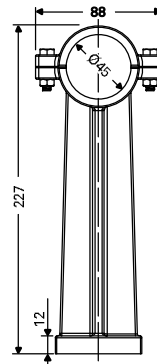

166115
Connecta Afstands stuk brute
Connecta Spacer piece mill
Connecta Abstandshalter roh