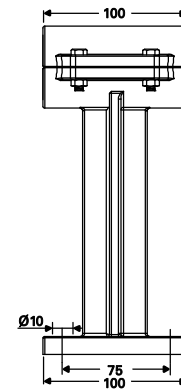

166115
Connecta Afstands stuk brute
Connecta Spacer piece mill
Connecta Abstandshalter roh