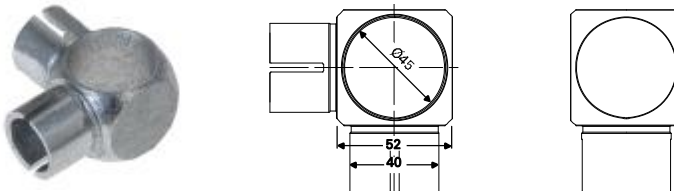

166068
Connecta 4-Wegstuk 90° brute
Connecta 4-Way piece 90° mill
Connecta 4-Wegstück 90° roh