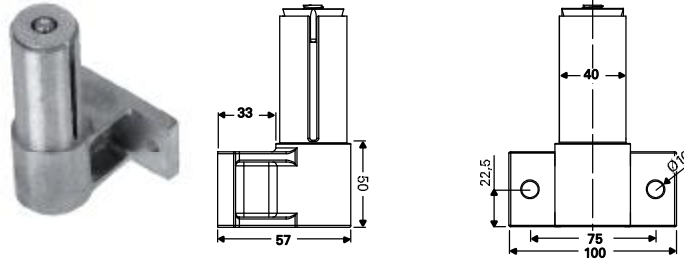

166060
Connecta Wand staander brute
Connecta Wall post mill
Connecta Wandstütze roh