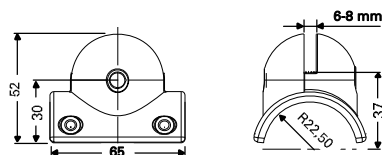

166120

Connecta Klem stuk brute
Connecta Clamping piece mill
Connecta Klemstück roh