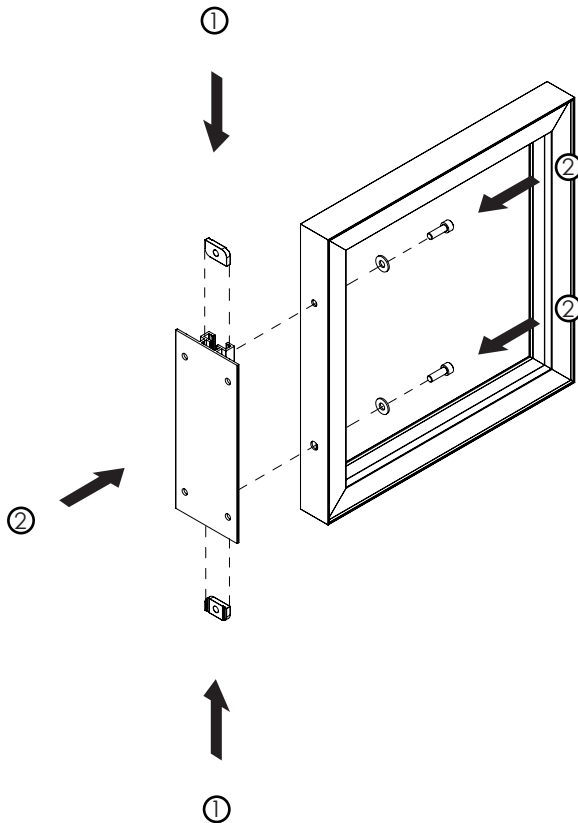

LedFrame® 45/2

830100/01/02

130374