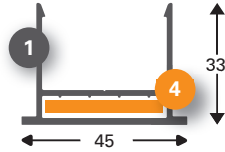

1 830104 LED frame 45/2 brute LED frame 45/2 mill LED Frame 45/2 roh 2 830105 LED frame 45/2 vom-1 LED frame 45/2 anod LED Frame 45/2 elox 3 830106 LED frame 45/2 RAL 9003 LED frame 45/2 RAL 9003 LED Frame 45/2 RAL 9003 4 130315 Hoekverbinder 60x60x5 Cornerconnector 60x60x5 Eckverbinder 60x60x5 5 830100 Wand-/montageprofiel brute Wall / mounting profile mill Wand- / Montageprofil roh	6 830101 Wand-/montageprofiel vom-1 Wall / mounting profile anod Wand- / Montageprofil elox 7 830102 Wand-/montageprofiel RAL 9003 Wall / mounting profile RAL 9003 Wand- / Montageprofil RAL 9003 8 130374 Excentrische moer M8 RVS Excentric flat nut M8 stainless steel Flachmutter M8 INOX 9 138706 Ophangstaalkabel met kogel 4,5 mm Steelcable with ball 4,5 mm Stahlseil mit Kugel 4,5 mm