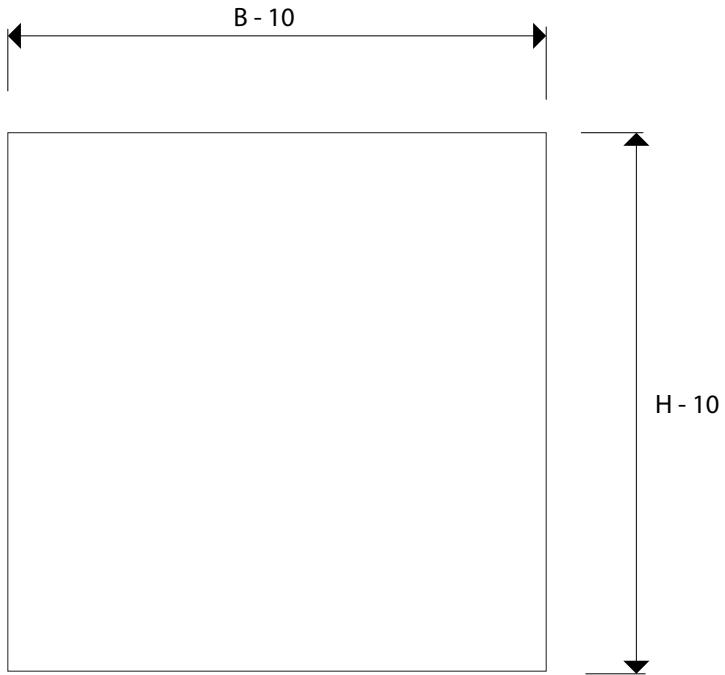

COMHANHOLLAND

ALUMINIUM | R.V.S. | MAATMETAAL

LedBox[®] 75

Afmetingen / Dimensions / Abmessungen

www.comhan.com

2020.04

130806/08

130800/02

130832/34

①

Reclameplaat < 6mm
Advertising slides < 6mm
Werbeplatte < 6mm

②

Achterplaat < 3mm
Backplate < 3mm
Rückwand < 3mm