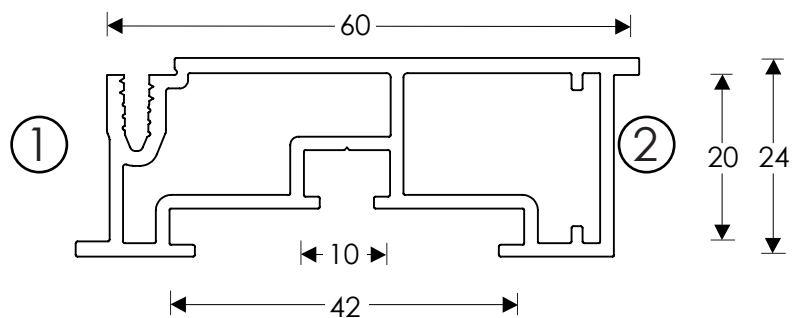

COMHANHOLLAND

ALUMINIUM | R.V.S. | MAATMETAAL

LedBox[®] 75

Afmetingen / Dimensions / Abmessungen

www.comhan.com

2020.04

130806/08

130800/02

130832/34

①

Reclameplaat < 6mm
Advertising slides < 6mm
Werbeplatte < 6mm

②

Achterplaat < 3mm
Backplate < 3mm
Rückwand < 3mm