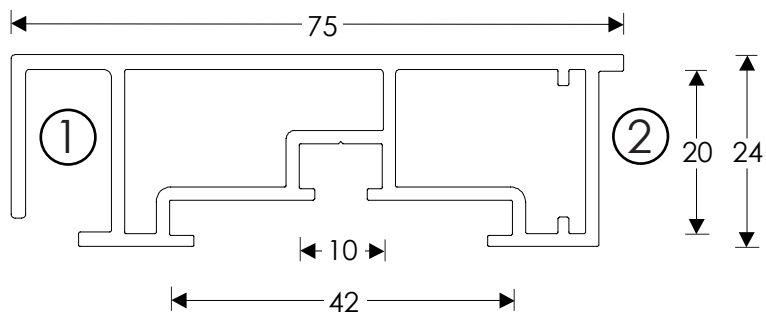

COMHANHOLLAND

ALUMINIUM | R.V.S. | MAATMETAAL

LedBox[®] 75

Afmetingen / Dimensions / Abmessungen

www.comhan.com

2020.04

130806/08

130800/02

130832/34

①

Reclameplaat < 6mm
Advertising slides < 6mm
Werbeplatte < 6mm

②

Achterplaat < 3mm
Backplate < 3mm
Rückwand < 3mm