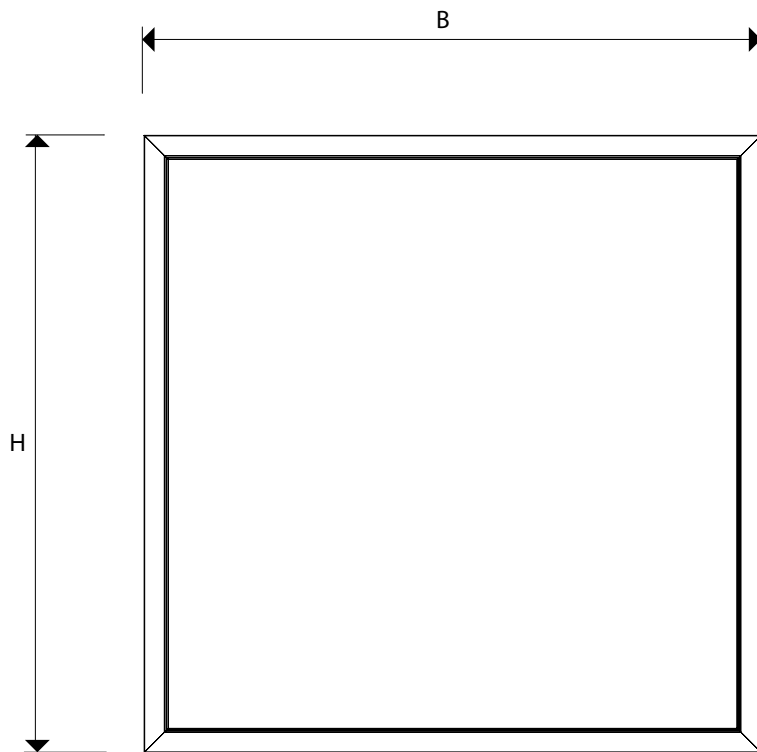

COMHANHOLLAND

ALUMINIUM | R.V.S. | MAATMETAAL

LedBox[®] 75

Afmetingen / Dimensions / Abmessungen

www.comhan.com

2020.04

130806/08

130800/02

130832/34

①

Reclameplaat < 6mm
Advertising slides < 6mm
Werbeplatte < 6mm

②

Achterplaat < 3mm
Backplate < 3mm
Rückwand < 3mm