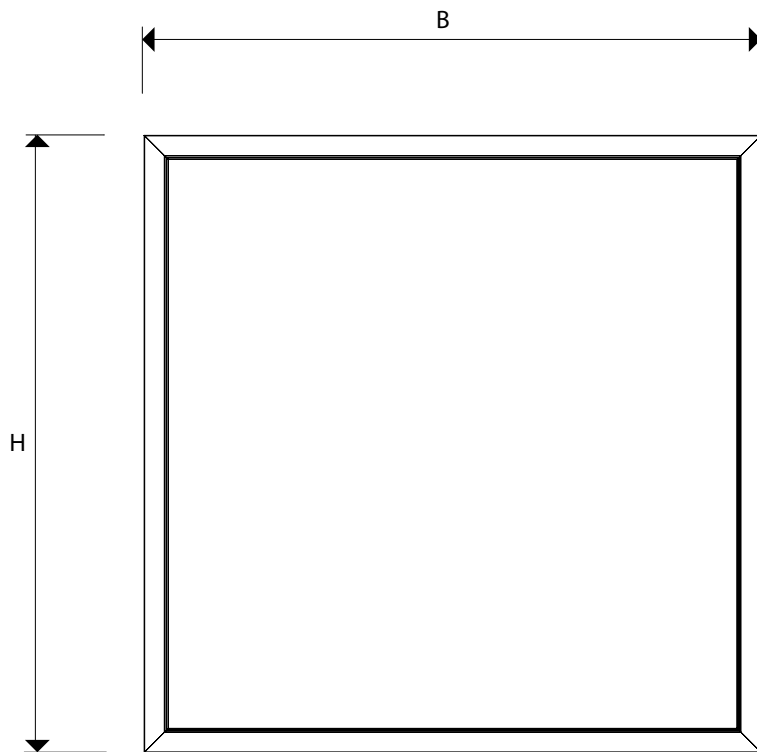

COMHANHOLLAND

ALUMINIUM | R.V.S. | MAATMETAAL

LedBox[®] 100

Afmetingen / Dimensions / Abmessungen

www.comhan.com

2020.04

130826/28

130820/22

130832/34

①

Reclameplaat < 6mm
Advertising slides < 6mm
Werbeplatte < 6mm