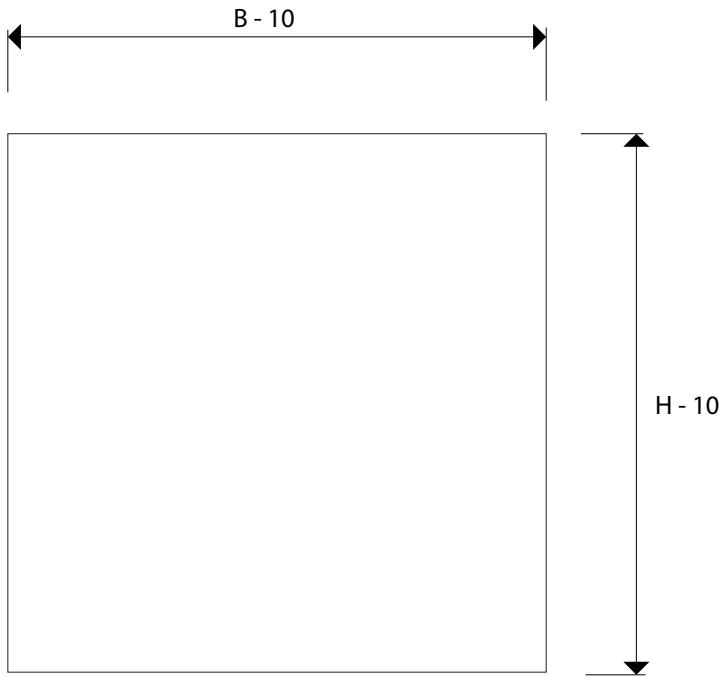

COMHANHOLLAND

ALUMINIUM | R.V.S. | MAATMETAAL

LedBox[®] 100

Afmetingen / Dimensions / Abmessungen

www.comhan.com

2020.04

130826/28

130820/22

130832/34

①

Reclameplaat < 6mm
Advertising slides < 6mm
Werbeplatte < 6mm