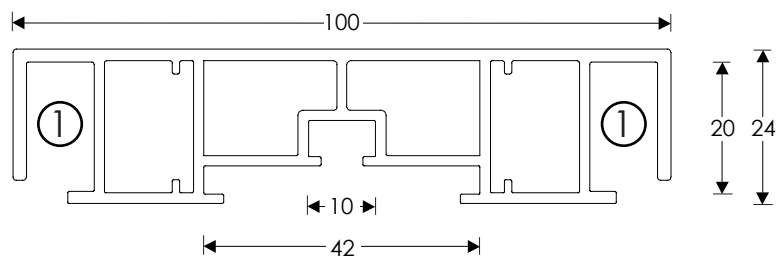

COMHANHOLLAND

ALUMINIUM | R.V.S. | MAATMETAAL

LedBox[®] 100

Afmetingen / Dimensions / Abmessungen

www.comhan.com

2020.04

130826/28

130820/22

130832/34

①

Reclameplaat < 6mm
Advertising slides < 6mm
Werbeplatte < 6mm