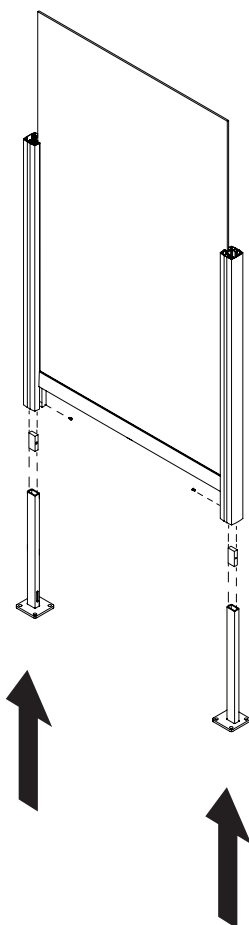

COMHANHOLLAND

ALUMINIUM | R.V.S. | MAATMETAAL

Terrace 75[®]

Montage advies / Assembly recommendation / Montage vorschlag

139730/31

139735/36

139740/41

139752

139738

139758

139753

139760/61

139764/65

139768/69

139772/73

139776/77

Terrace 75®

139730/31

139738

Terrace 75®

139735/36

139758

Terrace 75®

139752

139753

Terrace 75®

139740/41

Terrace 75®