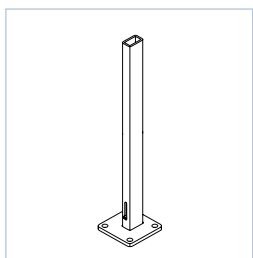

139730/31

139735/36

139740/41

139752

139738

139758

139753

139760/61

139764/65

139768/69

139772/73

139776/77