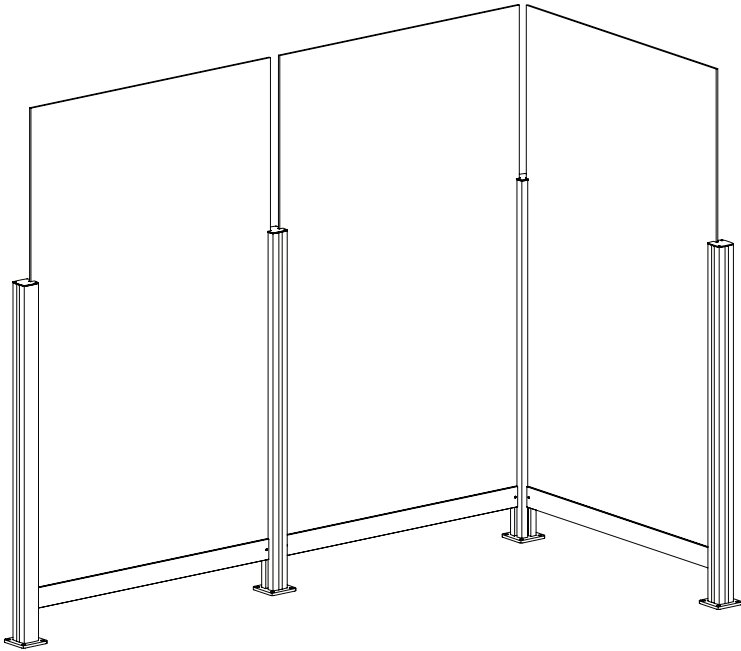

COMHANHOLLAND

ALUMINIUM | R.V.S. | MAATMETAAL

Terrace 75[®]

Montage advies / Assembly recommendation / Montage vorschlag

139730/31

139735/36

139740/41

139752