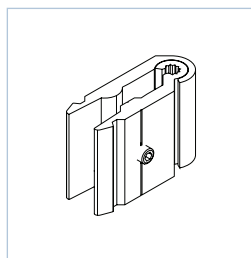

139730/31

139735/36

139740/41

139752

139738

139758

139753

139760/61

139764/65

139768/69

139772/73

139776/77