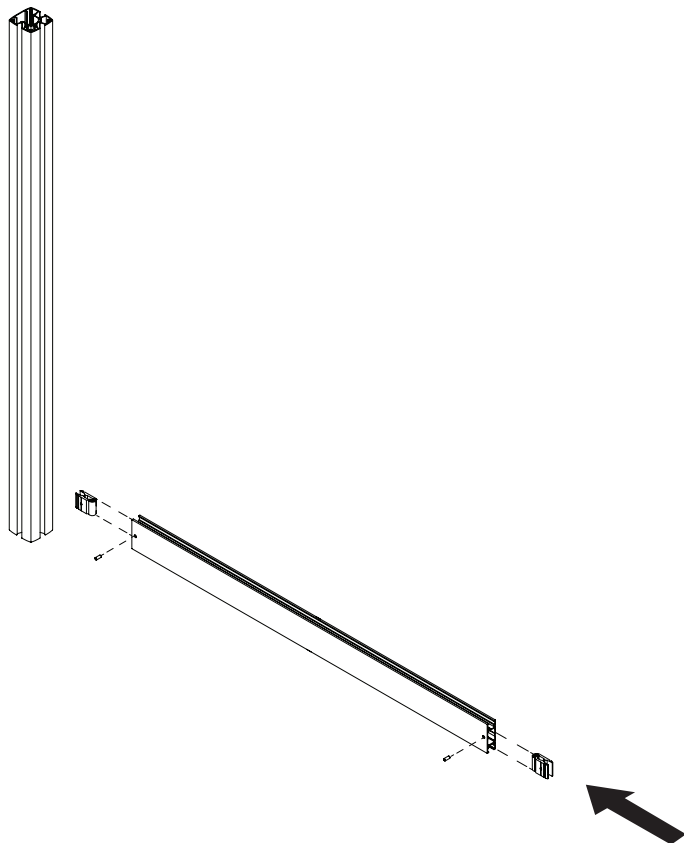

COMHANHOLLAND

ALUMINIUM | R.V.S. | MAATMETAAL

Terrace 75[®]

Montage advies / Assembly recommendation / Montage vorschlag

139730/31

139735/36

139740/41

139752

Terrace 75®

139730/31

139738

Terrace 75®

139735/36

139758

Terrace 75®

139752