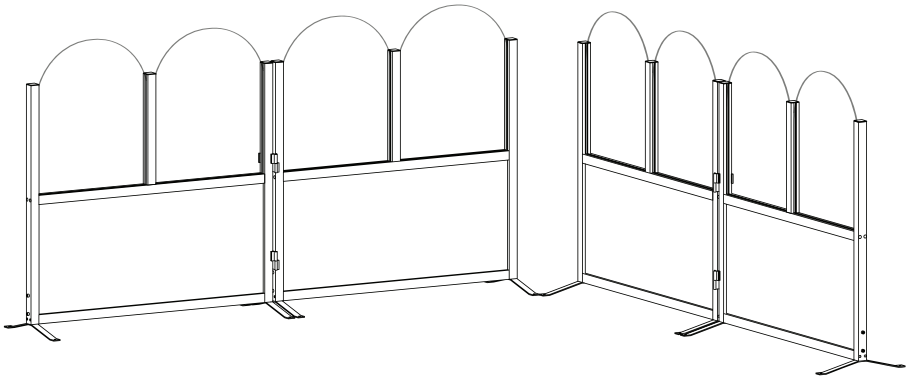

COMHANHOLLAND

ALUMINIUM | R.V.S. | MAATMETAAL

Terrace 50[®]

Montage advies / Assembly recommendation / Montage vorschlag

www.comhan.com

2017.04

139155/57

139158