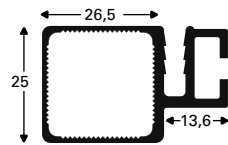

167005

SquareFix® Buis 25x25x1,45 vom-1
SquareFix® Tube 25x25x1.45 anod
SquareFix® Rohr 25x25x1.45 elox

167015

SquareFix® Textfiel enkel 25x25x1.45 vom-1
SquareFix® Textfiel single 25x25x1.45 anod
SquareFix® Textil einzel 25x25x1.45 elox

167007

SquareFix® Buis 25x25x1.45 enkel vom-1
SquareFix® Tube 25x25x1.45 single anod
SquareFix® Rohr 25x25x1.45 einzel elox

167009

SquareFix® Buis 25x25x1.45 dubbel vom-1
SquareFix® Tube 25x25x1.45 double anod
SquareFix® Rohr 25x25x1.45 doppel elox

167011

SquareFix® buis 25x25x1.45 90° laag vom-1
SquareFix® tube 25x25x1.45 90° low anod
SquareFix® Rohr 25x25x1.45 90° tief elox

167013

SquareFix® buis 25x25x1.45 90° hoog vom-1
SquareFix® tube 25x25x1.45 90° high anod
SquareFix® Rohr 25x25x1.45 90° hoch elox