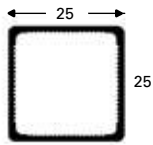

167005

SquareFix® Buis 25x25x1,45 vom-1
SquareFix® Tube 25x25x1.45 anod
SquareFix® Rohr 25x25x1.45 elox

167015

SquareFix® Textfiel enkel 25x25x1.45 vom-1
SquareFix® Textfiel single 25x25x1.45 anod
SquareFix® Textil einzel 25x25x1.45 elox

167007

SquareFix® Buis 25x25x1.45 enkel vom-1
SquareFix® Tube 25x25x1.45 single anod
SquareFix® Rohr 25x25x1.45 einzel elox

167009

SquareFix® Buis 25x25x1.45 dubbel vom-1
SquareFix® Tube 25x25x1.45 double anod
SquareFix® Rohr 25x25x1.45 doppel elox