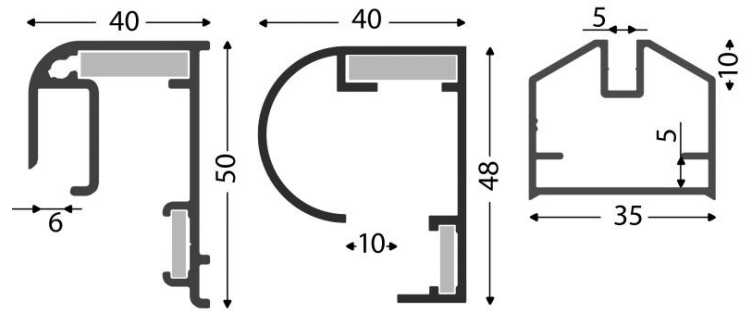

R|

Artikel Nr.	Beschrijving	Eenheid
138162	Eurotrim Softline vom-1	6.10 meter
138200	Eurotrim Rond [10mm] brute (discontinued)	6.10 meter
138202	Eurotrim Rond [10mm] vom-1 (discontinued)	6.10 meter
138203	Eurotrim Hoekoplossing (H+(H+2S))	4.00 set
139272	Makelaarsbordprofiel 30x35 mm vom-1	6.10 meter
101350	Hoekprofiel 50x50x5.0 brute	6.00 meter

SPECIFICATIES

Systeem	Reclamebord systeem
Kenmerk	50 mm diep
Medium	Reclameplaat, ACM composiet plaat
Gebruik	Buiten
Advies	6 tot 10 mm borddikte
Uitvoering	Softline & rond

Profiel 6100 mm, EN AW 6060 T6, brute & geanodiseerd