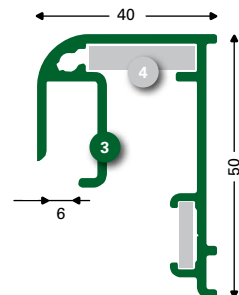

H = Plaathoogte/ Plate height/ Platte Höhe
Z = Zichtvlak/ Viewing area/ Sichtfläche

Makelaarsbord / Eurotrim

SBP 55 boven
SBP 55 up
SBP 55 oben

Eindkap SBP 55
Endcap SBP 55
Endstück SBP 55

Koppelstuk SBP
Connecting piece SBP
Kopplung SBP

Eindkap SBP 40
Endcap SBP 40
Endstück SBP 40

SBP 40 onder
SBP 40 down
SBP 40 unter

1 139270 (139272*)

Makelaarsbordprofiel 30x35 mm brute
Brokers Board Profile 30x35 mm mill
Immobilien Schild Profil 30x35 mm roh

2 138160 (138162*)

Eurotrim Softline brute
Eurotrim Softline mill
Eurotrim Softline roh

3 138200 (138202*)

Eurotrim Rond [10mm] brute
Eurotrim round [10mm] mill
Eurotrim rund [10mm] roh

4 138203

Eurotrim Hoekoplossing (H+(H+2S))
Eurotrim Corner solution (H+(H+2S))
Eurotrim Ecklösung (H+(H+2S))