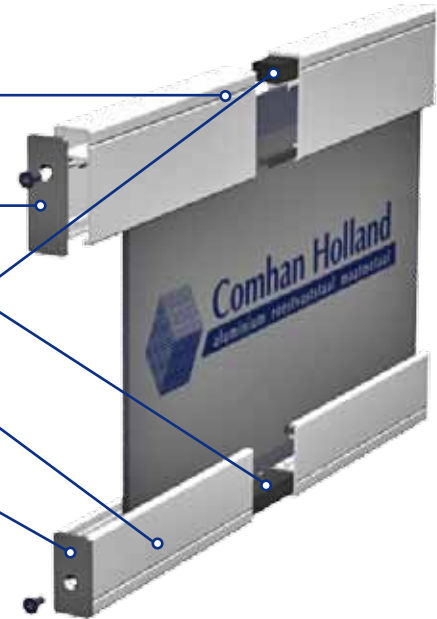

RECLAMEBORDEN

NL

Sign system:	Reclamebord profielen
Kenmerk:	Profielen voor montage van reclameplaten
Medium:	ACM, Forex, Trespa
Plaatdikte:	4 tot 8 mm
Types:	Sponsorbord profiel, Makelaarsbord profiel, EuroTrim rond & softline
Profiel:	6100 mm, EN AW 6060 T6, brute
Onderdelen:	Koppelstukken, anti-dreun rubbers, hoekverbinders, eindkappen, Hi-Torque, montagebeugels.
Verlichting:	LED, LEDplaat
Extra:	Eenvoudig en snel te monteren, bordes snel wisselbaar en te verschuiven

DE

Sign system:	Reklame Platten Profil
Eigenschaft:	Profile für montage Werbungchild
Medium:	ACM, Forex, Trespa
Schild Dicke:	4 zu 8 mm
Types:	Sponsorschild Profil, Immobilienschild Profil, Eurotrim rund & Softline
Profile:	6100 mm EN AW 6060 T6, roh
Auf Anfrage:	Kopplung, Antidröhn, Eckverbindung, Endstück, Hi-Torque, Montagebügel
Ausleuchtung:	LED & LEDbleche
Extra:	Einfach und schnell montiert, Schilder sind leicht wechselbar & verschiebbar

H = Plaathoogte/ Plate height/ Platte Höhe
Z = Zichtvlak/ Viewing area/ Sichtfläche

Makelaarsbord / Eurotrim

SBP 55 boven
SBP 55 up
SBP 55 oben

Eindkap SBP 55
Endcap SBP 55
Endstück SBP 55

Koppelstuk SBP
Connecting piece SBP
Kopplung SBP

Eindkap SBP 40
Endcap SBP 40
Endstück SBP 40

SBP 40 onder
SBP 40 down
SBP 40 unter

1 139270 (139272*)

Makelaarsbordprofiel 30x35 mm brute
Brokers Board Profile 30x35 mm mill
Immobilien Schild Profil 30x35 mm roh