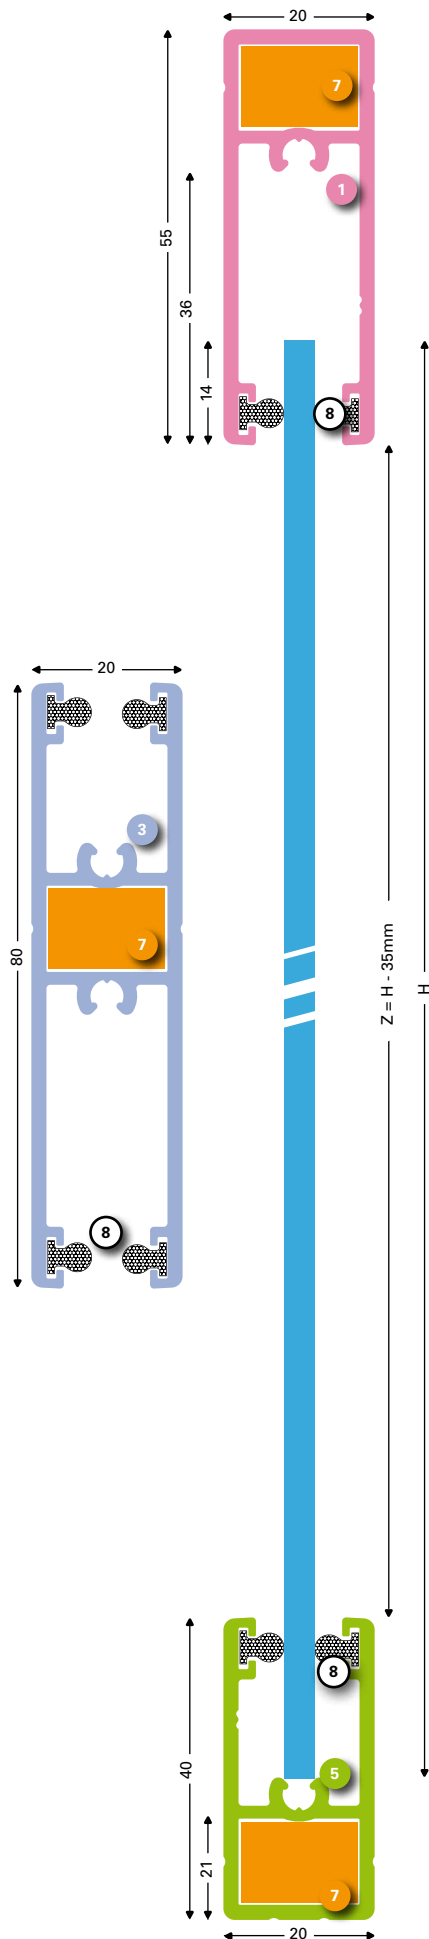

Sponsorbordprofiel