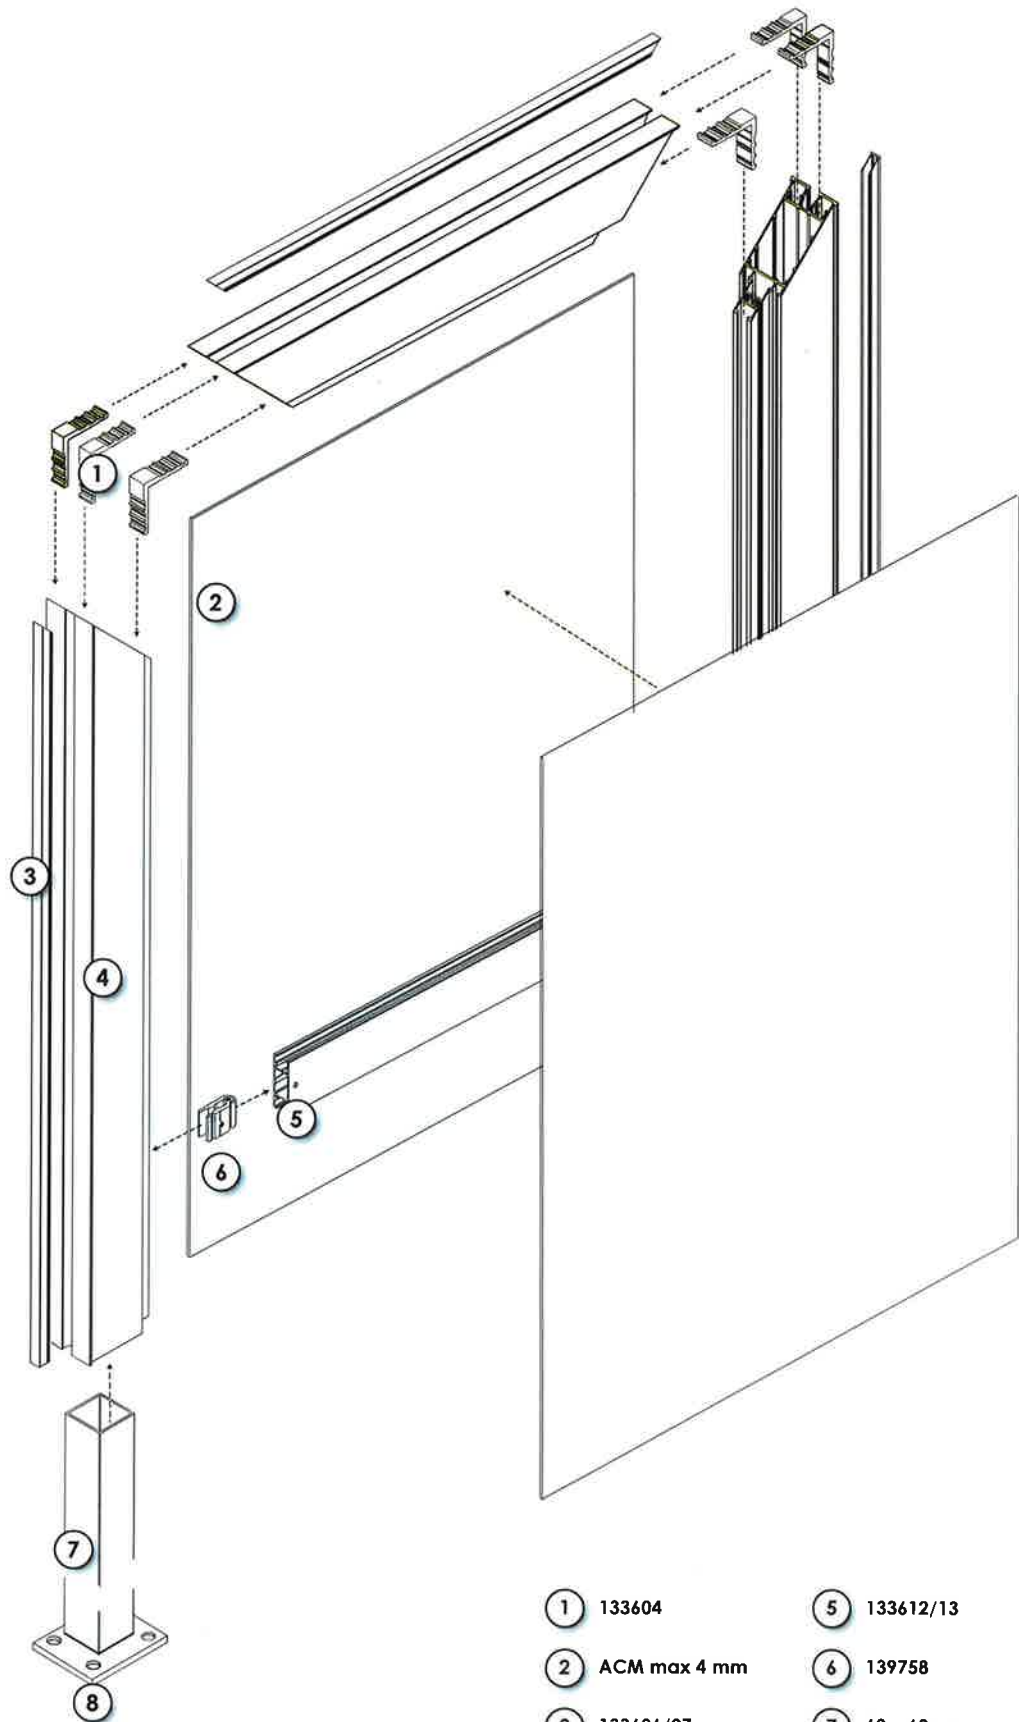

COMHANHOLLAND

ALUMINIUM | R.V.S. | MAATMETAAL

Pyloon 80-ST

COMHANHOLLAND | 160611

Montage advies / Assembly recommendation / Montage vorschlag

www.comhan.com

Montage mogelijkheid 1

- | | |
|----------------|---------------|
| ① 133604 | ⑤ 133612/13 |
| ② ACM max 4 mm | ⑥ 139758 |
| ③ 133606/07 | ⑦ 60 x 60 mm |
| ④ 133600/62 | ⑧ Op aanvraag |

Montage mogelijkheid 2

- | | |
|--------------------|---------------|
| ① afdekkap op maat | ⑤ 133606/07 |
| ② 107095 | ⑥ 133600/62 |
| ③ M6 x 12 | ⑦ 60 x 60 mm |
| ④ ACM max 4 mm | ⑧ Op aanvraag |

Zaag en boormaten montage mogelijkheid 1

139738
Boormat T-verbinder [133612/13]

Zaag en boormaten montage mogelijkheid 2