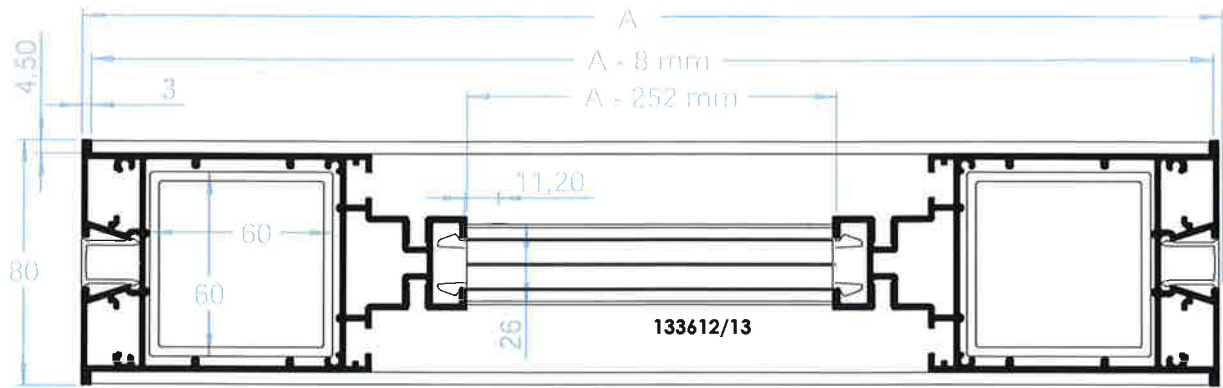

COMHANHOLLAND

ALUMINIUM | R.V.S. | MAATMETAAL

Pyloon 80-ST

COMHANHOLLAND | 160611

Montage advies / Assembly recommendation / Montage vorschlag

www.comhan.com

Montage mogelijkheid 1

- | | |
|----------------|---------------|
| ① 133604 | ⑤ 133612/13 |
| ② ACM max 4 mm | ⑥ 139758 |
| ③ 133606/07 | ⑦ 60 x 60 mm |
| ④ 133600/62 | ⑧ Op aanvraag |

Montage mogelijkheid 2

- | | |
|--------------------|---------------|
| ① afdekkap op maat | ⑤ 133606/07 |
| ② 107095 | ⑥ 133600/62 |
| ③ M6 x 12 | ⑦ 60 x 60 mm |
| ④ ACM max 4 mm | ⑧ Op aanvraag |

Zaag en boormaten montage mogelijkheid 1