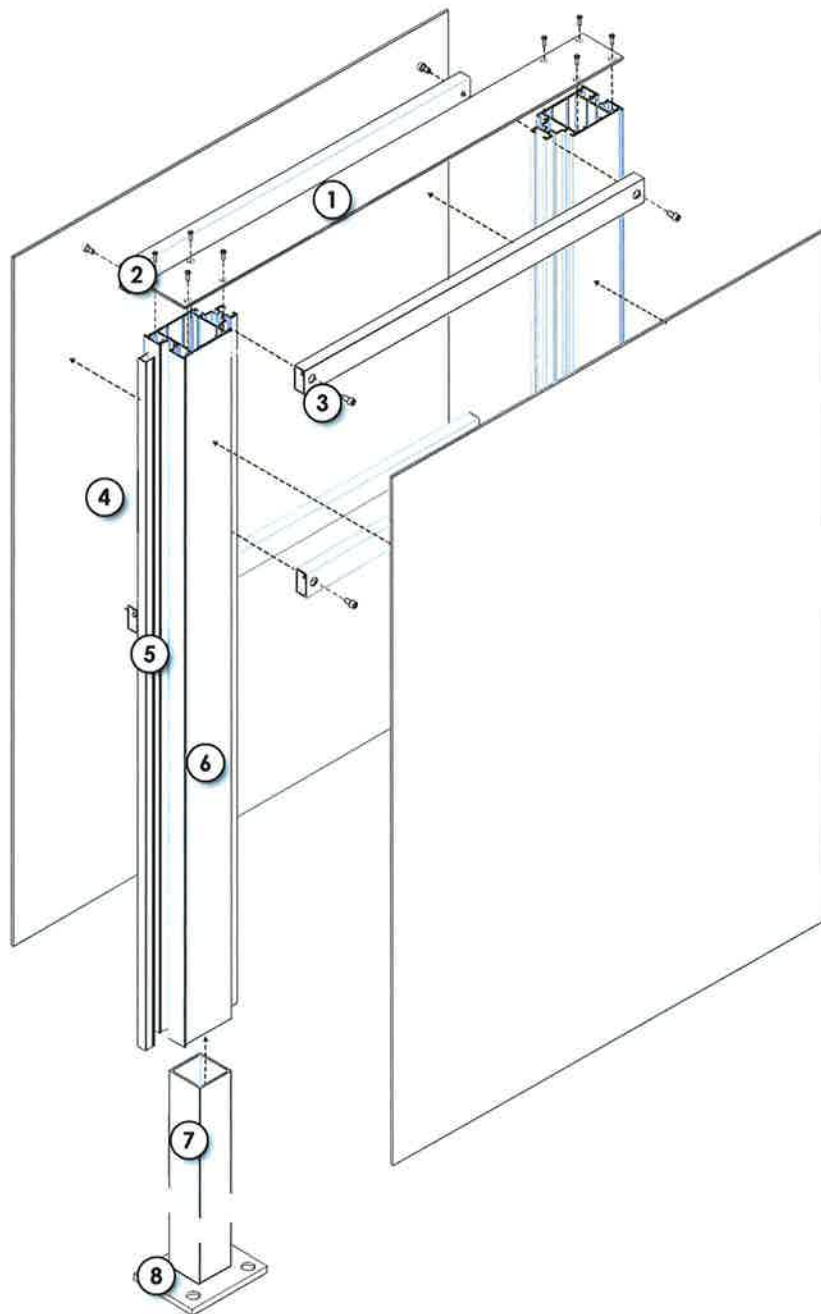

COMHANHOLLAND

ALUMINIUM | R.V.S. | MAATMETAAL

Pyloon 80-ST

COMHANHOLLAND | 160611

Montage advies / Assembly recommendation / Montage vorschlag

www.comhan.com

Montage mogelijkheid 1

- | | |
|----------------|---------------|
| ① 133604 | ⑤ 133612/13 |
| ② ACM max 4 mm | ⑥ 139758 |
| ③ 133606/07 | ⑦ 60 x 60 mm |
| ④ 133600/62 | ⑧ Op aanvraag |

Montage mogelijkheid 2

- | | |
|--------------------|---------------|
| ① afdekkap op maat | ⑤ 133606/07 |
| ② 107095 | ⑥ 133600/62 |
| ③ M6 x 12 | ⑦ 60 x 60 mm |
| ④ ACM max 4 mm | ⑧ Op aanvraag |

Zaag en boormaten montage mogelijkheid 1