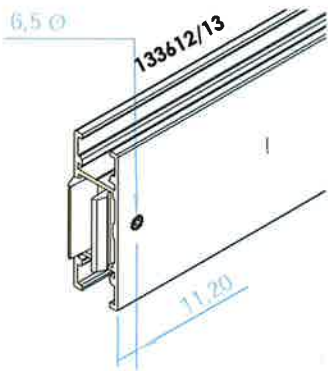

COMHANHOLLAND

ALUMINIUM | R.V.S. | MAATMETAAL

Pyloon 80-ST

COMHANHOLLAND | 160611

Montage advies / Assembly recommendation / Montage vorschlag

www.comhan.com

Montage mogelijkheid 1

- | | |
|----------------|---------------|
| ① 133604 | ⑤ 133612/13 |
| ② ACM max 4 mm | ⑥ 139758 |
| ③ 133606/07 | ⑦ 60 x 60 mm |
| ④ 133600/62 | ⑧ Op aanvraag |

Montage mogelijkheid 2

- | | |
|--------------------|---------------|
| ① afdekkap op maat | ⑤ 133606/07 |
| ② 107095 | ⑥ 133600/62 |
| ③ M6 x 12 | ⑦ 60 x 60 mm |
| ④ ACM max 4 mm | ⑧ Op aanvraag |

Zaag en boormaten montage mogelijkheid 1

139738
Boormat T-verbinder [133612/13]

Zaag en boormaten montage mogelijkheid 2