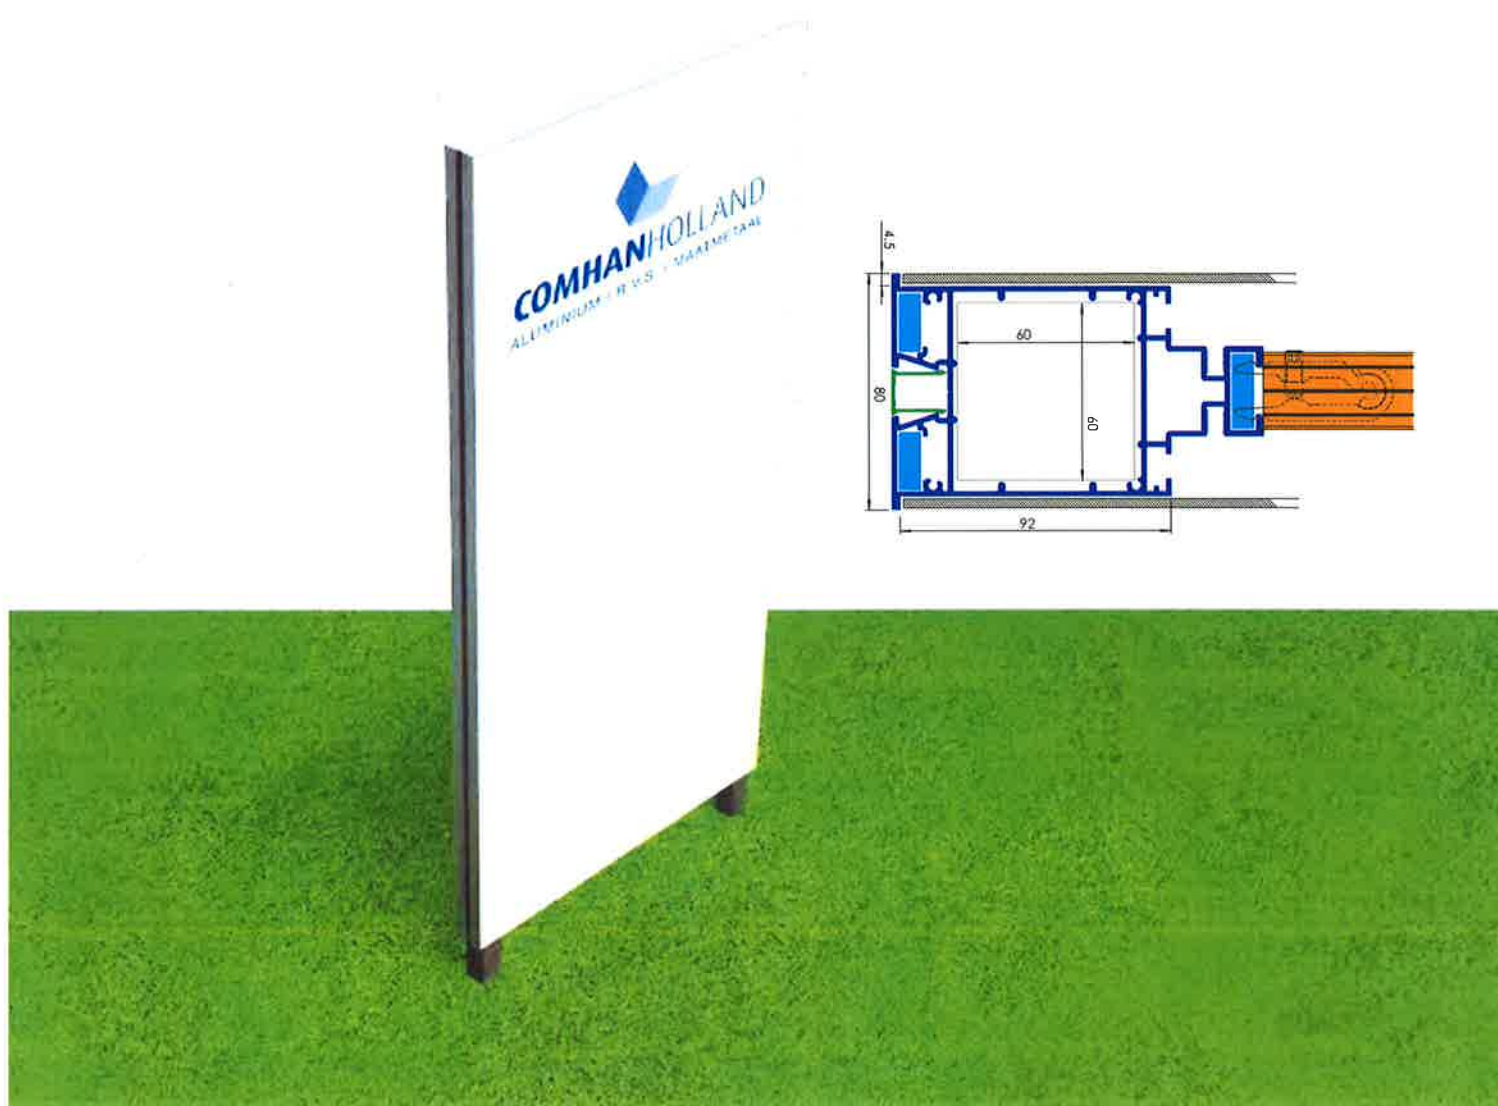

COMHANHOLLAND

ALUMINIUM | R.V.S. | MAATMETAAL

Pyloon 80-ST

COMHANHOLLAND | 160611

Montage advies / Assembly recommendation / Montage vorschlag

www.comhan.com

Montage mogelijkheid 1

- | | |
|----------------|---------------|
| ① 133604 | ⑤ 133612/13 |
| ② ACM max 4 mm | ⑥ 139758 |
| ③ 133606/07 | ⑦ 60 x 60 mm |
| ④ 133600/62 | ⑧ Op aanvraag |

Montage mogelijkheid 2

- | | |
|--------------------|---------------|
| ① afdekkap op maat | ⑤ 133606/07 |
| ② 107095 | ⑥ 133600/62 |
| ③ M6 x 12 | ⑦ 60 x 60 mm |
| ④ ACM max 4 mm | ⑧ Op aanvraag |

Zaag en boormaten montage mogelijkheid 1