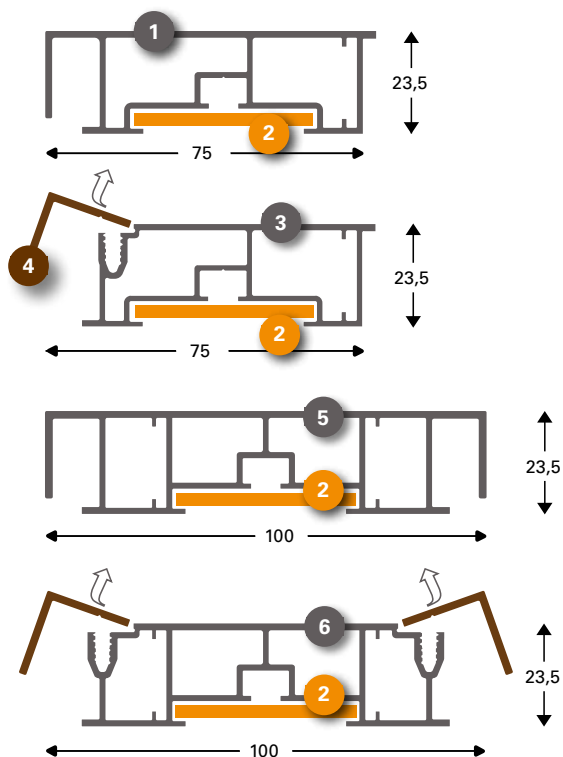

- **1** 130800/02
  LedBox 75 ST 1-zijdig
- **2** 130708
  Hoekverbinder FF
- 130709
  Rechte verbinder FF
- **3** 130806/08
  LedBox 75/1
- **4** 130832/34
  Klemlijst LedBox 75/100 ST

- **5** 130820/22
  LedBox 100 ST 2-zijdig

- **6** 130826/28
  Ledbox 100/2

LedBox 75 & 100

Artikelnummer:	Artikelnaam:	Oppervlakte finish:
130800	LedBox 75 ST 1-zijdig	brute
130802	LedBox 75 ST 1-zijdig	vom-1
130806	Ledbox 75/1	brute
130808	LedBox 75/1	vom-1
130820	LedBox 100 ST 2-zijdig	brute
130822	LedBox 100 ST 2-zijdig	vom-1
130826	Ledbox 100/2	brute
130828	LedBox 100/2	vom-1
130832	Klemlijst LedBox 75/100 ST	brute
130834	Klemlijst LedBox 75/100 ST	vom-1
130708	Hoekverbinder FF	aluminium
130709	Rechte verbinder FF	aluminium
131059	Achterwandsteun 50/55/75 - 40 mm	aluminium

Zie onze website voor het complete overzicht van mogelijke onderdelen en accessoires.