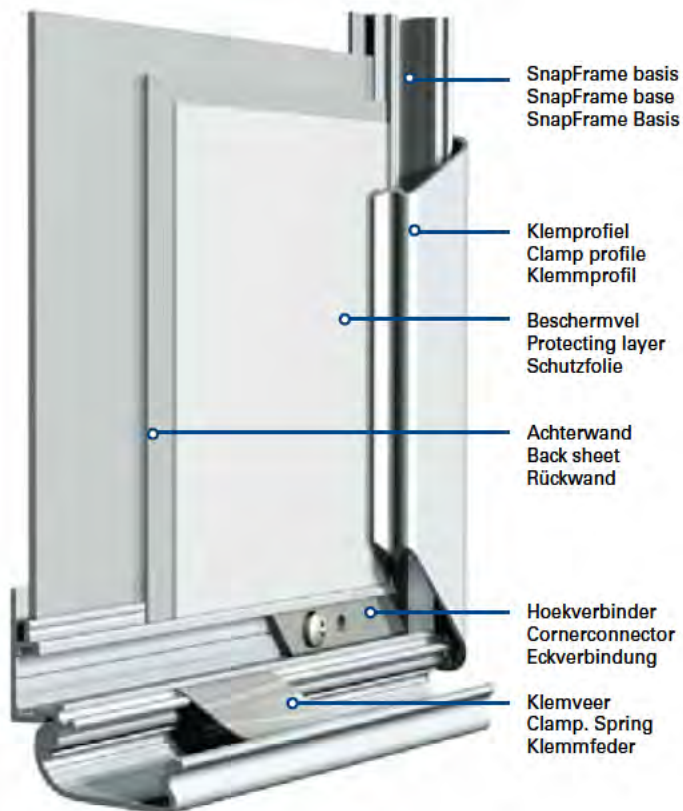

SnapFrame

20 ST

1. **3 137020 (137022*)**
   SnapFrame Klemprofiel 20 ST brute
   SnapFrame Clamp profile 20 ST mill
   SnapFrame Klemmprofil 20 ST roh

20 SEC

1. **4 137025 (137027*)**
   SnapFrame Klemprofiel 20 SEC brute
   SnapFrame Clamp profile 20 SEC mill
   SnapFrame Klemmprofil 20 SEC roh

1. **A 137190**
   Klemveer [137020/25]
   Clamp. Spring [137020/25]
   Klemmfeder [137020/25]

1. **B 137080**
   Klemsleutel [137025/27]
   Clamping key [137025/27]
   Klemmschlüssel [137025/27]