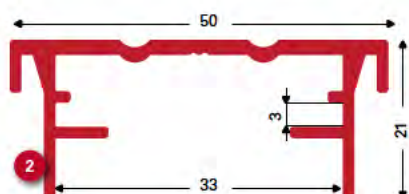

Diabox & A-Stand

SnapFrame diabakprofiel 50 / 100 mm

Profielen om i.c.m met SnapFrame, diabakken van 50 of 100 mm diep te maken.

SnapFrame slide box profile 50 / 100 mm

Profiles to be applied in combination with the Display system, for slide boxes of 50 or 100 mm deep.

SnapFrame Dialeuchtprofiel 50 / 100 mm

Profil die in Kombination mit dem Display-System, für den Bau von Dia-Boxen im 50 oder 100 mm Tiefe.

1 137200 (137202*)
SnapFrame /DiaBox Profiel 100 brute
SnapFrame /DiaBox profile 100 mill
SnapFrame /DiaBox Profiel 100 roh