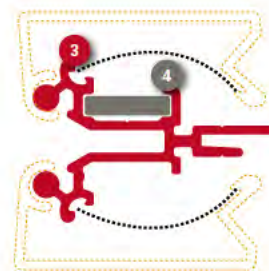

- D 137194**
Klemveer [137060/62/70/72]
Clamp. Spring [137060/62/70/72]
Klemmfeder [137060/62/70/72]

- 1 137120**
SnapFrame basis 32/45 brute
SnapFrame base 32/45 mill
SnapFrame Basis 32/45 roh

- 2 137124**
SnapFrame basis zonder nok 32/45 brute
SnapFrame basic without backpanel detail 32/45 mill
SnapFrame Basis ohne Rückwanddetail 32/45 roh

- 3 137125**
SnapFrame basis 32/45 2-zijdig brute
SnapFrame base 32/45 2-zijdig mill
SnapFrame Basis 32/45 2-Seitig roh

- 4 137155**
Hoekverbinder L staal (H+2S)
Cornerconnector L steel (H+2S)
Eckverbindung L Stahl (H+2S)