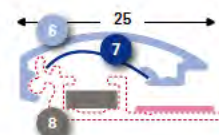

PosterGrip

1. 1 **137090**
   PosterGrip basisprofiel brute
   PosterGrip Basic profile mill
   PosterGrip Basisprofil roh
2. 2 **137091, 30 mtr**
   Neopreen Foamband klevend 12x3
   Neopreen Foamtape 12x3 1-sided
   Neopreen Schaumband 12x3 1-seitig
3. 3 **137088 (137089*)**
   SnapFrame Klemprofiel 28 BOL brute
   SnapFrame Clamp profile 28 BOL mill
   SnapFrame Klemmprofil 28 BOL roh
4. 4 **137192**
   Klemveer [137030/40/50/410/133136]
   Clamp Spring [137030/40/50/410/133136]
   Klemmfeder [137030/40/50/410/133136]
5. 5 **137198**
   PosterGrip Eindkap 28 zwart (L/R)
   PosterGrip Endcap 28 round black (L/R)
   PosterGrip Endstück 28 Rund Schwartz (L/R)
6. 6 **137085 (137086*)**
   SnapFrame Klemprofiel 25 SL brute
   SnapFrame Clamp profile 25 SL mill
   SnapFrame Klemmprofil 25 SL roh
7. 7 **137191**
   Klemveer [137028/85]
   Clamp Spring [137028/85]
   Klemmfeder [137028/85]
8. 8 **137199**
   PosterGrip Eindkap 25 SL zwart (L/R)
   PosterGrip Endcap 25 SL black (L/R)
   PosterGrip Endstück 25 SL Schwartz(L/R)