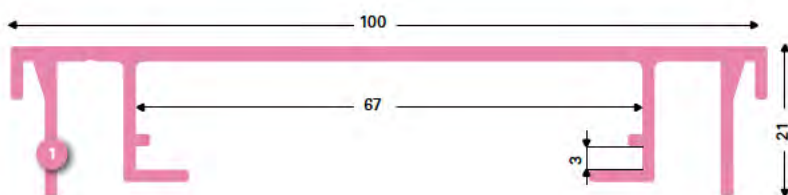

Diabox & A-Stand

SnapFrame diabakprofiel 50 / 100 mm

Profielen om i.c.m met SnapFrame, diabakken van 50 of 100 mm diep te maken.

SnapFrame slide box profile 50 / 100 mm

Profiles to be applied in combination with the Display system, for slide boxes of 50 or 100 mm deep.

SnapFrame Dialeuchtprofiel 50 / 100 mm

Profil die in Kombination mit dem Display-System, für den Bau von Dia-Boxen im 50 oder 100 mm Tiefe.

1 137200 (137202*)
SnapFrame /DiaBox Profiel 100 brute
SnapFrame /DiaBox profile 100 mill
SnapFrame /DiaBox Profiel 100 roh