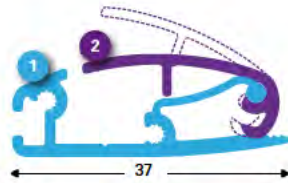

PosterClamp

1. 1 **137222**
   PosterClamp basis vom-1
   PosterClamp base anod
   PosterClamp Basis elox
2. 2 **137225**
   PosterClamp klemprofiel vom-1
   PosterClamp Clamp profile anod
   PosterClamp Klemmprofiel elox
3. 3 **137228**
   PosterClamp eindkap zwart (L/R)
   PosterClamp Endcap black (L/R)
   PosterClamp Endstück Schwartz (L/R)
4. 4 **137092**
   Inschuij haakjes nylon
   Slide-in hooks nylon
   Einschiebhäkchen nylon
5. 5 **137227**
   PosterClamp Klemsleutel [137225] vom-1
   PosterClamp Clamping key [137225] anod
   PosterClamp Klemmschlüssel [137225] elox