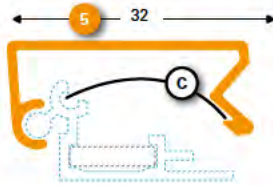

32 ST

1. **5 137030 (137032*)**
   SnapFrame Klemprofiel 32 brute
   SnapFrame Clamp profile 32 mill
   SnapFrame Klemmprofil 32 roh