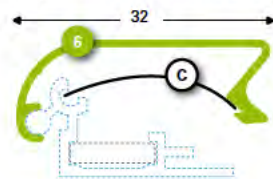

32 SL

1. **6 137040 (137042*)**
   SnapFrame Klemprofiel 32 SL brute
   SnapFrame Clamp profile 32 SL mill
   SnapFrame Klemmprofil 32 SL roh