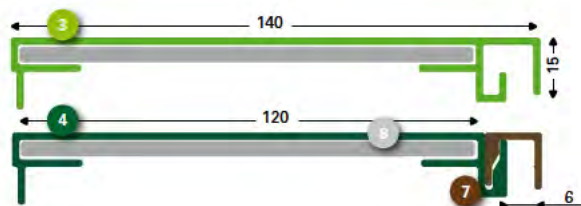

140 ST

- **3** 130035 (130037*)
  DiaBox 140 ST 1-zijdig brute
  DiaBox 140 ST 1-sided mill
  DiaBox 140 ST 1-seitig roh
- **4** 130039 (130041*)
  DiaBox 140/1 ST 1-zijdig brute
  DiaBox 140/1 ST 1-sided mill
  DiaBox 140/1 ST 1-seitig roh