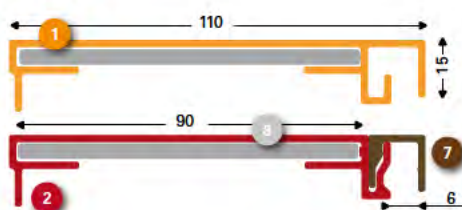

EN

Sign system:	DiaBox
Features:	Profiles & parts for slide / lightbox
Medium:	Advertising panels < 6mm
Illumination:	TL, TL5, LED
Type:	90, 100, 110, 115, 140, 170, 180 & 200 mm
Usage:	Indoor & Outdoor
Version:	Single & double sided
Types:	ST, SL, LX & FF
Profiles from stock:	6100mm, EN AW 6060 T6, mill
Parts from stock:	Hanging system, wall brackets, ESVA, lampcontainer, TL5
Complete from stock:	No, made to order on request

DE

Sign system:	DiaBox
Eigenschaft:	Profil & Zubehör für Dia / Leucht boxen
Medium:	Werbeplatte hängend < 6mm
Beleuchtung:	TL, TL5, LED
Type:	90, 100, 110, 115, 140, 170, 180 & 200 mm
Gebrauch:	Innen & Außen
Ausführung:	Einseitig & Doppelseitig
Types:	ST, SL, LX & FF
Profilen ab Lager:	6100mm, EN AW 6060 T6, Roh
Zubehör ab Lager:	Stahlkabel, ESVA, Lampenbehälter, TL5
Gebrauchsfertig ab Lager:	Nein, auf Maß lieferbar

110 ST

- 1** 130025 (130027*)
DiaBox 110 ST 1-zijdig brute
DiaBox 110 ST 1-sided mill
DiaBox 110 ST 1-seitig roh
- 2** 130029 (130031*)
DiaBox 110/1 ST 1-zijdig brute
DiaBox 110/1 ST 1-sided mill
DiaBox 110/1 ST 1-seitig roh