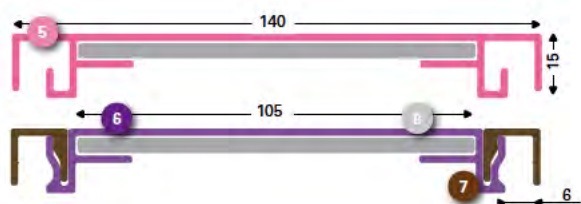

DE

Sign system:	DiaBox
Eigenschaft:	Profil & Zubehör für Dia / Leucht boxen
Medium:	Werbeplatte hängend < 6mm
Beleuchtung:	TL, TL5, LED
Type:	90, 100, 110, 115, 140, 170, 180 & 200 mm
Gebrauch:	Innen & Außen
Ausführung:	Einseitig & Doppelseitig
Types:	ST, SL, LX & FF
Profilen ab Lager:	6100mm, EN AW 6060 T6, Roh
Zubehör ab Lager:	Stahlkabel, ESVA, Lampenbehälter, TL5
Gebrauchsfertig ab Lager:	Nein, auf Maß lieferbar

110 ST

- 1** 130025 (130027*)
DiaBox 110 ST 1-zijdig brute
DiaBox 110 ST 1-sided mill
DiaBox 110 ST 1-seitig roh
- 2** 130029 (130031*)
DiaBox 110/1 ST 1-zijdig brute
DiaBox 110/1 ST 1-sided mill
DiaBox 110/1 ST 1-seitig roh

140 ST

- 3** 130035 (130037*)
DiaBox 140 ST 1-zijdig brute
DiaBox 140 ST 1-sided mill
DiaBox 140 ST 1-seitig roh
- 4** 130039 (130041*)
DiaBox 140/1 ST 1-zijdig brute
DiaBox 140/1 ST 1-sided mill
DiaBox 140/1 ST 1-seitig roh