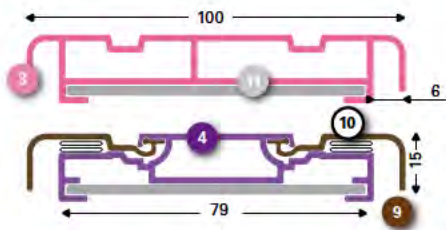

110/140 ST

- 7** 130015 (130017*)
Klemlijst 110/140 ST brute
Retainer 110/140 ST mill
Klemmleiste 110/140 ST roh
- 8** 130300
Hoekverbinderprofiel 78x78x5 brute
Cornerconnector prof. 78x78x5 mill
Eckverbindungsprofil 78x78x5 roh
- 130310
Hoekverbinderprofiel 60x60x5 brute
Cornerconnector prof. 60x60x5 mill
Eckverbindungsprofil 60x60x5 roh

100 SL

- 1 130070 (130072*)**
DiaBox 100 SL 1-zijdig brute
DiaBox 100 SL 1-sided mill
DiaBox 100 SL 1-seitig roh

- 2 130075 (130077*)**
DiaBox 100/1 SL 1-zijdig brute
DiaBox 100/1 SL 1-sided mill
DiaBox 100/1 SL 1-seitig roh

- 3 130073 (130074*)**
DiaBox 100 SL 2-zijdig brute
DiaBox 100 SL 2-sided mill
DiaBox 100 SL 2-seitig roh

- 4 130078 (130079*)**
DiaBox 100/2 SL 2-zijdig brute
DiaBox 100/2 SL 2-sided mill
DiaBox 100/2 SL 2-seitig roh