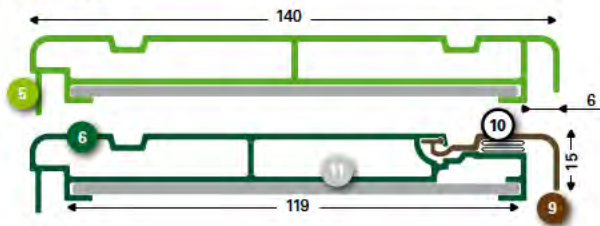

140 SL

1. **5 130090 (130092*)**
   DiaBox 140 SL 1-zijdig brute
   DiaBox 140 SL 1-sided mill
   DiaBox 140 SL 1-seitig roh

1. **6 130095 (130097*)**
   DiaBox 140/1 SL 1-zijdig brute
   DiaBox 140/1 SL 1-sided mill
   DiaBox 140/1 SL 1-seitig roh