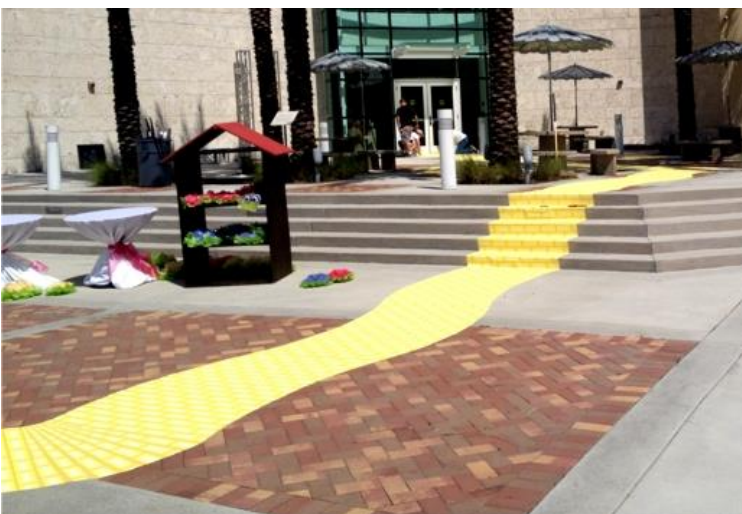

Exemples d'applications

- Pose sur moquette, plaques, parquets et murs, sols en PVC, pierres non traitées
- Pose sur murs ou portes
- Salons (cloisons et sols)
- Points de vente

Fonction & Avantages

- Finition matte structurée
- Presque sans ou sans résidus de colle
- Adhère sur presque toutes les surfaces
- Se pose et s'enlève facilement
- Peut être découpé au plotter et dans tous les formats
- Imprimer et poser. Pas de lamination nécessaire