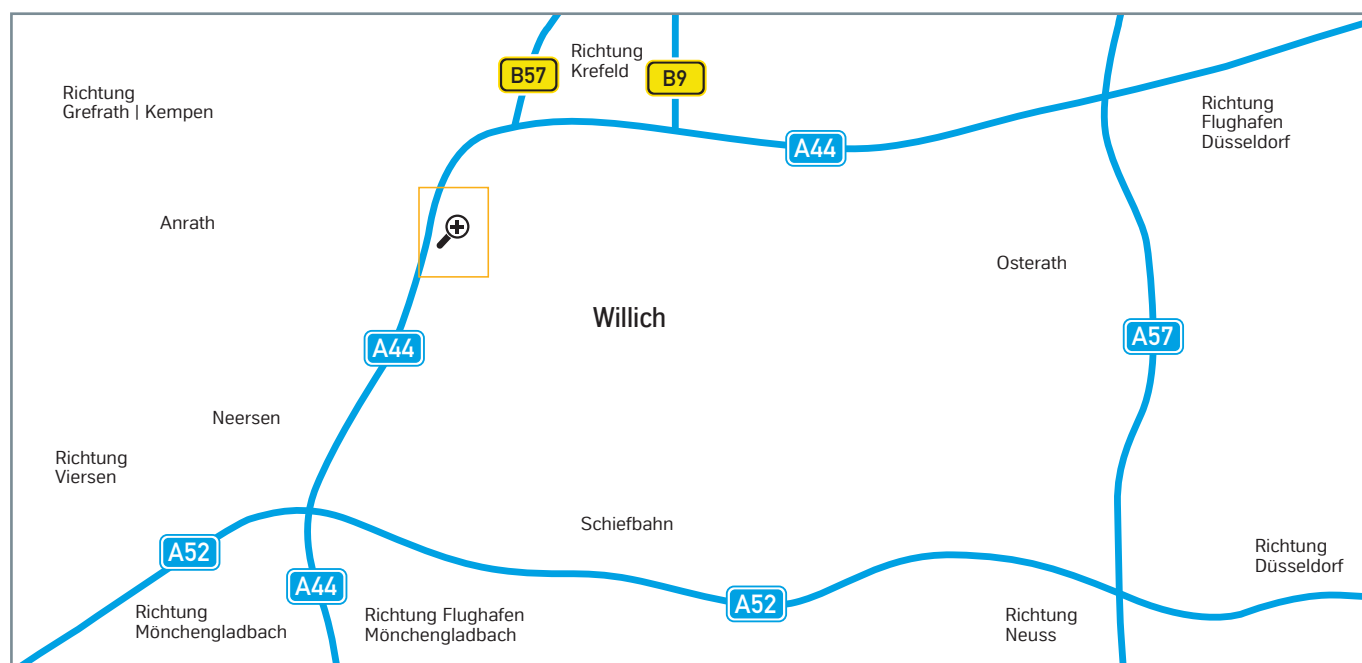

thyssenkrupp

Materials Services
Materials Processing Europe

Ihr Weg zur Niederlassung Willich

-  thyssenkrupp Materials Processing Europe GmbH
Niederlassung Willich
Verwaltung: Hans-Böckler-Straße 36
Produktion: Hanns-Martin-Schleyer-Straße 14 a
47877 Willich
T: +49 2154 496-0
willich.materials-processing@thyssenkrupp.com

-  Anfahrt Verwaltungsgebäude:
Auf A44 Ausfahrt Müncheide nehmen und Richtung Müncheide/Anrath/Tönisvorst fahren. Geradeaus auf Hanns-Martin-Schleyer-Straße und **rechts hinter der Abbiegung zur Hans-Böckler-Straße in die Zufahrt zum Verwaltungsgebäude fahren.**

-  Anfahrt Produktionsgebäude:
Auf A44 Ausfahrt Müncheide nehmen und Richtung Müncheide/Anrath/Tönisvorst fahren. Geradeaus auf Hanns-Martin-Schleyer-Straße. **Die Zufahrt zur Produktion befindet sich hinter der 90-Grad-Rechtskurve.**