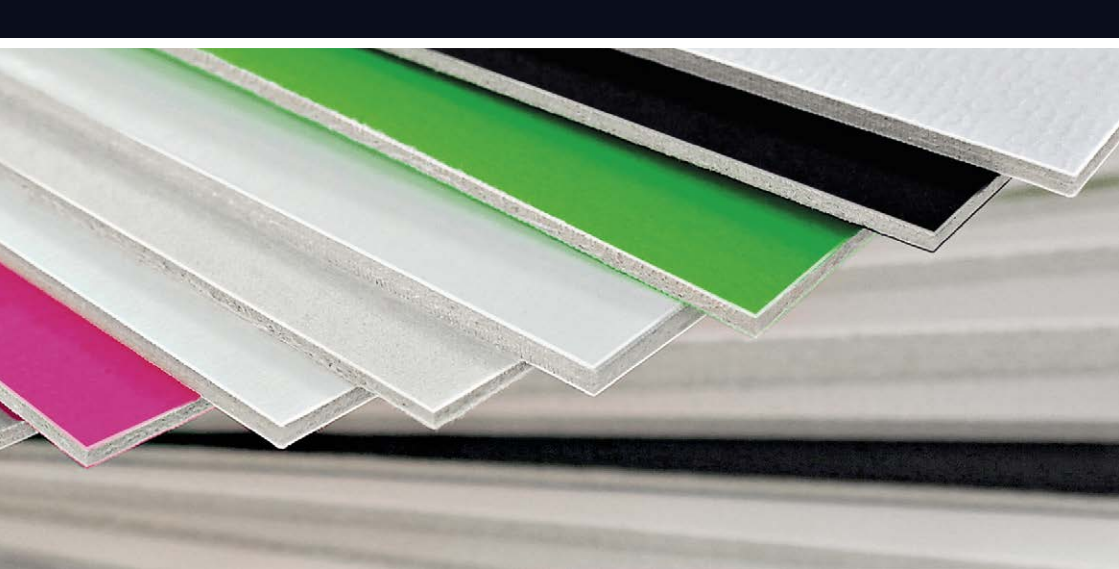

# KATZ DISPLAY BOARD

— best for digital printing —

EASY REFERENCE & CONVERTING GUIDE

GLAZED OUTDOOR CANVAS FIX METALLIC UNLINED BLACK NEON AQUA-INK

[www.pos-boards.de](http://www.pos-boards.de)

### DIE DISPLAY BOARDS VON KATZ ÜBERZEUGEN NICHT NUR DURCH IHRE FUNKTIONALITÄT...

Die Premium Display Board Lösung von KATZ wurde speziell für den Digitaldruck konzipiert. Egal ob für POS-Beschilderungen, Hängeschilder, Interior Design oder POS-Displays, die KATZ DISPLAY BOARDS sind vielseitig einsetzbar.

Die Produktvariante „glazed“ zeichnet sich durch ihre hochweiße Oberfläche, hervorragende Druckergebnisse und ihre Formstabilität aus. Aber auch die einfache Handhabung und Verarbeitung, sowie die Einsparung von Entsorgungskosten aufgrund der natürlichen Produktzusammensetzung, sind weitere gute Gründe, die für die KATZ DISPLAY BOARDS sprechen.

neon

Beidseitig neonfarbenes, fluoreszierendes Papier.

aqua-ink

Beidseitige Kaschierung mit Spezial-Posterpapier, geeignet für wasserbasierende Tinten.