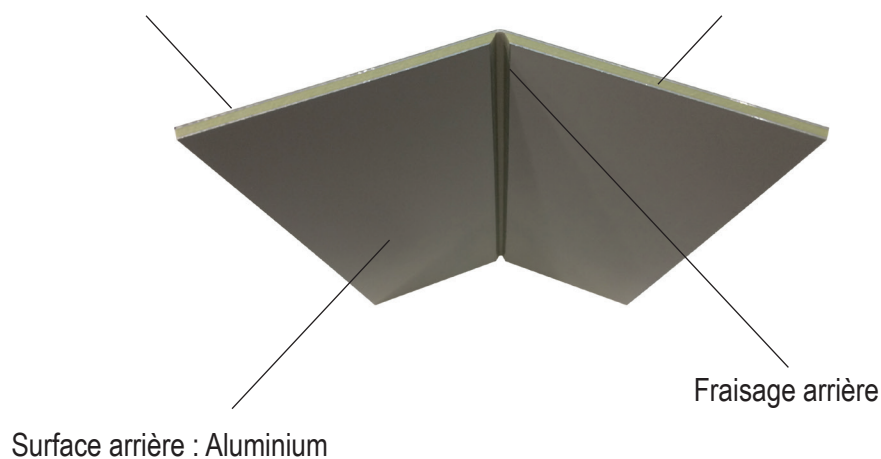

Conformer des panneaux d'habillage sans raccord ni blanchiment à l'angle, c'est possible avec les nouveaux panneaux pliables **RENOLIT BENDIT**. Le film de revêtement spécialement développé est disponible dans une gamme de couleurs, de décors et de textures correspondant à la gamme **RENOLIT EXOFOL**, ce qui permet à toutes les solutions de s'harmoniser d'un seul tenant.

Utilisation universelle

Faible poids

Pliages jusqu'à 90° sans
blanchiment à l'angle

RENOLIT BENDIT

Composition

Le nouveau film de revêtement est pliable à froid sans blanchiment à l'angle. Il suffit de fraiser une rainure en V au dos du panneau pour pouvoir ensuite plier les coins au niveau des fraisages, jusqu'à 90 ° sans aucun problème. La qualité de surface du revêtement permet de plier parfaitement à l'angle de chant, exactement à l'emplacement désiré.

Film de revêtement sans blanchiment à l'angle

Epaisseur (film inclus) : 4,2 mm

Dimensions des panneaux : 1.250 x 2.800 x 4,2 mm

Accédez ici à notre vidéo de mise en œuvre :

www.renolit.com/bendit/processing